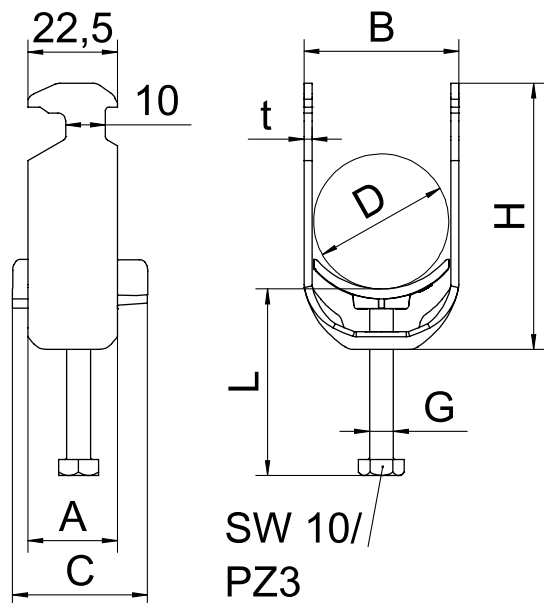

Nr kat. 1186436

**Alu** aluminium

## Dane podstawowe

|                                       |                  |
|---------------------------------------|------------------|
| Nr kat.                               | 1186436          |
| Typ                                   | BS-H1-K-40 ALU   |
| Wymiar                                | 34-40mm          |
| Materiał                              | aluminium        |
| Skrót materiału                       | Al               |
| Najmniejsza jednostka sprzedaży (MOQ) | 25 szt.          |
| Waga                                  | 2,70 kg/100 szt. |