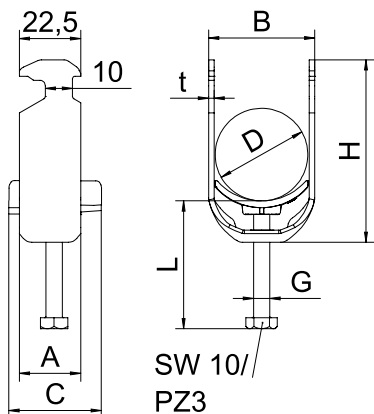

Dane techniczne

Bezhalogenowy	☒
Z wianką z tworzywa	☒
Z wianką metalową	☐