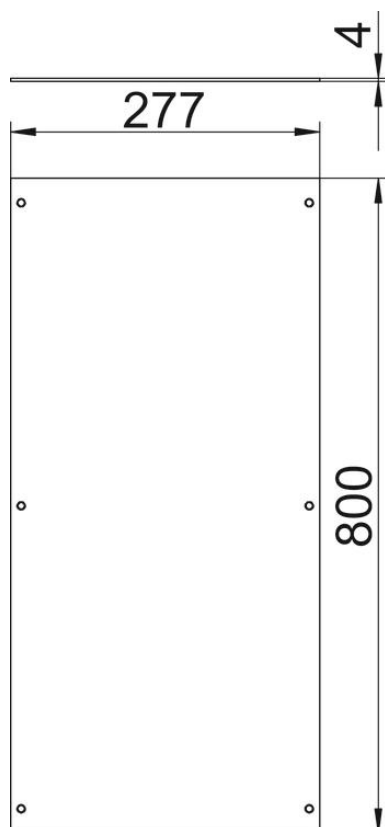

Karta charakterystyki technicznej

Pokrywa, zaślepiona, 800 mm

Numery katalogowe: 7401997

Do zamknięcia jednostki kanału. W komplecie z śrubami montażowymi pokrywy.

St stal

FS ocynkowane metodą Sendzimira

Dane podstawow

Numery katalogowe	7401997
Typ	OKA D 300
Oznaczenie 1	Pokrywa zaślepiająca
Oznaczenie 2	do syst. kanałów OKA2
Wytwórca	OBO
Wymiar	800x300x4
Materiał	Stal
Powierzchnia	cynkowana metodą Sendzimira
Norma powierzchni	DIN EN 10346
Najmniejsza jednostka sprzedaży	1
Jednostka opakowania	Sztuk
Ciężar	692 kg
Jednostka wagi	kg/100 szt.

Karta charakterystyki technicznej

Pokrywa, zaślepiona, 800 mm

Numery katalogowe: 7401997

Wymiary

Długość	800 mm
Szerokość	300 mm
Wymiar A	277 mm

Karta charakterystyki technicznej

Pokrywa, zaślepiona, 800 mm

Numery katalogowe: 7401997

Dane techniczne

Pokrywa otworu montażowego	brak
Liczba otworów montażowych	0
Zamocowanie pokrywy zatrzaskowe	brak
Grubość materiału	4 mm
Otwór montażowy	bez
Otwór montażowy	bez