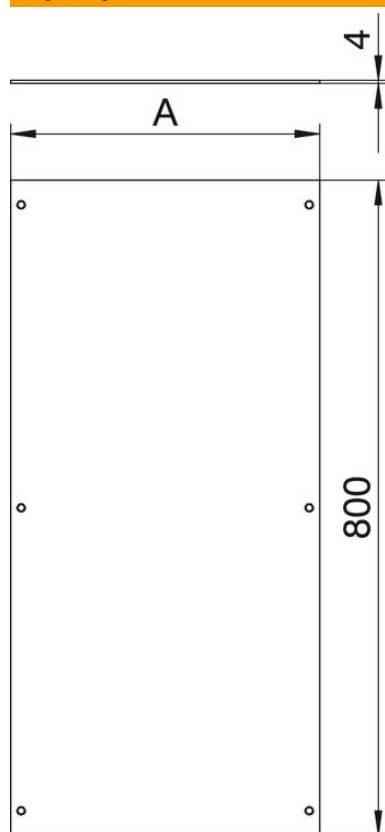

Karta charakterystyki technicznej

Pokrywa, zaślepiona, 800 mm

Numery katalogowe: 7401997

Do zamknięcia jednostki kanału. W komplecie z śrubami montażowymi pokrywy.

St stal

FS ocynkowane metodą Sendzimira

Dane podstawow

Numery katalogowe	7401997
Typ	OKA D 300
Oznaczenie 1	Pokrywa zaślepiająca
Oznaczenie 2	do syst. kanałów OKA2
Wytwórca	OBO
Wymiar	800x300x4
Materiał	Stal
Powierzchnia	cynkowana metodą Sendzimira
Norma powierzchni	DIN EN 10346
Najmniejsza jednostka sprzedaży	1
Jednostka opakowania	Sztuk
Ciężar	692 kg
Jednostka wagi	kg/100 szt.

Karta charakterystyki technicznej

Pokrywa, zaślepiona, 800 mm

Numery katalogowe: 7401997

Wymiary

Długość	800 mm
Szerokość	300 mm
Wymiar A	277 mm

Karta charakterystyki technicznej

Pokrywa, zaślepiona, 800 mm