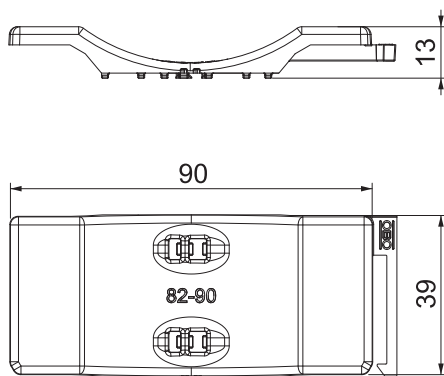

Karta charakterystyki technicznej

Kontrwanienska uniwersalna, plastikowa

Nr kat. 1198090

Niezależnie od szyny, uniwersalne zastosowanie poprzez naciśnięcie jednej nogi zacisku. Dzięki компактowemu kształtowi z tyłu można go połączyć w podwójną wannę. Możliwy jest późniejszy montaż bez demontażu zacisku.

PP Polipropylen

Dane podstawowe

Nr kat.	1198090
Typ	2058UW 90 LGR
Dostępny od	15.05.2019
Wymiar	82-90mm
Kolor	jasnoszary
Numer RAL	7035
Materiał	Polipropylen
Skrót materiału	PP
Najmniejsza jednostka sprzedaży (MOQ)	25 szt.
Waga	1,10 kg/100 szt.

Dane techniczne

Wymiar B	96,00 mm
Wymiar H	12,80 mm
Wymiar L	40,00 mm
Wersja wanienki/obejmy	Kontrwanienska
Przeznaczony do kabli o średnicy maks.	90,00 mm
Zakres mocowania D	82,00 - 90,00 mm