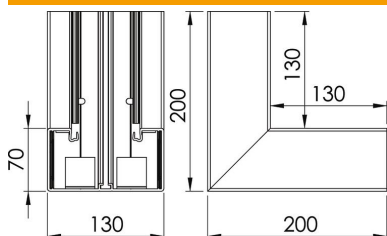

Dane podstawow

Numery katalogowe	6274540
Typ	GK-I70130RW
Oznaczenie 1	Naroże wewnętrzne
Wytwórca	OBO
Wymiar	70x130mm
Kolor	czysta biel; RAL 9010
Materiał	Polichlorek winylu
Najmniejsza jednostka sprzedaży	1
Jednostka opakowania	Sztuk
Ciężar	110 kg
Jednostka wagi	kg/100 szt.

Karta charakterystyki technicznej

Naroże wewnętrzne, do kanału podparapetowego Rapid 80
typ GK-70130

Numer katalogowy: 6274540

Wymiary

Długość	200 mm
Szerokość	130 mm
Wysokość	70 mm

Dane techniczne

Ilość pokryw	1
Wykonanie	Podstawa
Kształt	symetryczne
Bezhalogenowy	brak
Klamra mocująca kable	brak
Łącznik kanału EÜK	brak
Rodzaj montażu pokryw	Położenie wewnętrzne
Perforacja montażowa w dnie	tak
Szerokość pokrywy	76,5 mm
Szerokość pokrywy 2	0 mm
Szerokość pokrywy 3	0 mm
Stopień ochrony	IP 30
Folia ochronna	tak
Odporność kod IK	IK08
Zakres temperatur maks.	60 °C
Zakres temperatur min.	-15 °C
Zakres kąta maks.	90 mm
Zakres kąta min.	90 mm