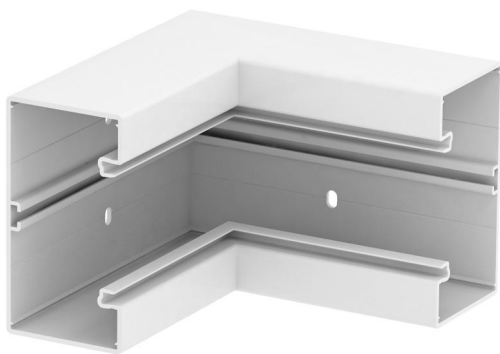

Karta charakterystyki technicznej

Naroże wewnętrzne, do kanału podparapetowego Rapid 80
typ GK-70130

Numery katalogowe: 6274540

Naroże wewnętrzne do zmiany kierunków kanałów podparapetowych GK.

PVC polichlorek winylu

Dane podstawow

Numery katalogowe	6274540
Typ	GK-I70130RW
Oznaczenie 1	Naroże wewnętrzne
Wytwórca	OBO
Wymiar	70x130mm
Kolor	czysta biel; RAL 9010
Materiał	Polichlorek winylu
Najmniejsza jednostka sprzedaży	1
Jednostka opakowania	Sztuk
Ciężar	110 kg
Jednostka wagi	kg/100 szt.

Karta charakterystyki technicznej

Naroże wewnętrzne, do kanału podparapetowego Rapid 80
typ GK-70130

Numer katalogowy: 6274540

Wymiary

Długość	200 mm
Szerokość	130 mm
Wysokość	70 mm

Dane techniczne

Ilość pokryw	1
Wykonanie	Podstawa
Kształt	symetryczne
Bezhalogenowy	brak
Klamra mocująca kable	brak
Łącznik kanału EÜK	brak
Rodzaj montażu pokryw	Położenie wewnętrzne
Perforacja montażowa w dnie	tak
Szerokość pokrywy	76,5 mm
Szerokość pokrywy 2	0 mm
Szerokość pokrywy 3	0 mm
Stopień ochrony	IP 30
Folia ochronna	tak
Odporność kod IK	IK08
Zakres temperatur maks.	60 °C
Zakres temperatur min.	-15 °C
Zakres kąta maks.	90 mm
Zakres kąta min.	90 mm