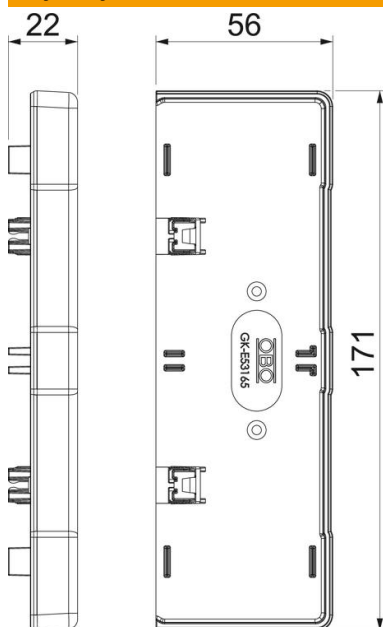

# Karta charakterystyki technicznej

Końcówka, do kanału podparapetowego Rapid 45-2 typ GK-53165

Numery katalogowe: 6113472

Końcówka do zamknięcia kanałów podparapetowych Rapid 45-2 GK i GA 53165.

akrylonitryl-butadien-styren + poliwęglan

## Dane podstawow

Numery katalogowe	6113472
Typ	GK-E53165LGR
Oznaczenie 1	Końcówka
Oznaczenie 2	do Rapid 45-2 165
Wytwórca	OBO
Wymiar	171x56x22
Kolor	jasnoszary; RAL 7035
Materiał	akrylonitryl-butadien-styren + poliwęglan
Najmniejsza jednostka sprzedaży	1
Jednostka opakowania	Sztuk
Ciężar	3,561 kg
Jednostka wagi	kg/100 szt.

## Wymiary

Długość	22 mm
Szerokość	171 mm
Wysokość	56 mm

## Dane techniczne

Wykonanie	symetryczne
Rodzaj mocowania	wzębiany
dla szerokości kanału	165 mm
do wysokości kanału	53 mm
Odpowiednie do	lewa/prawa
Bezhalogenowy	tak
Kaszerowanie	tak
Stopień ochrony	IP 20
Folia ochronna	brak
Odporność kod IK	IK08
Zakres temperatur maks.	60 °C
Zakres temperatur min.	-15 °C