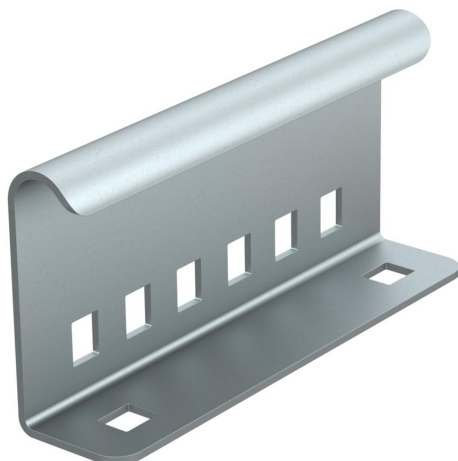

Karta charakterystyki technicznej

Łącznik zewnętrzny

Numery katalogowe: 6208770

Łącznik zewnętrzny do mechanicznego łączenia drabin kablowych w instalacjach drabin kablowych z podtrzymaniem funkcji wg DIN 4102 część 12.
Zawiera śruby.
Kompletne z 4 śrubami grzybkowymi Typ FRS/M8 x 16-8.8 FT

St stal

FS ocynkowane metodą Sendzimira

Dane podstawow

Numery katalogowe	6208770
Typ	AVL 60 FS
Oznaczenie 1	Łącznik zew. drabinki kablowej
Wytwórca	OBO
Wymiar	135x65x30
Materiał	Stal
Powierzchnia	cynkowana metodą Sendzimira
Norma powierzchni	DIN EN 10346
Najmniejsza jednostka sprzedaży	10
Jednostka opakowania	Sztuk
Ciężar	23,2 kg
Jednostka wagi	kg/100 szt.

Karta charakterystyki technicznej

Łącznik zewnętrzny

Numery katalogowe: 6208770

Wymiary

Długość	135 mm
Szerokość	30 mm
Wysokość	65 mm
Grubość blachy	2 mm

Dane techniczne

Wykonanie	Łącznik wzdłużny
Podtrzymanie funkcji	tak
Odpowiednie do korytka siatkowego	brak
Odpowiednie do drabiny kablowej	tak
Odpowiedni do korytka kablowego	brak
Odpowiednie do wysokości kablowego systemu nośnego	65 mm
Łącznik przegubowy poziomy	brak
Łącznik przegubowy pionowy	brak
Stal nierdzewna, wytrawiana	brak
Rodzaj połączenia	Łącznik śrubowy
Wykonanie szerokorozpiętościowe	brak