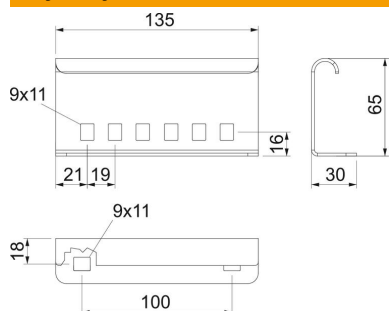

Karta charakterystyki technicznej

Łącznik zewnętrzny

Numery katalogowe: 6208770

Łącznik zewnętrzny do mechanicznego łączenia drabin kablowych w instalacjach drabin kablowych z podtrzymaniem funkcji wg DIN 4102 część 12.
Zawiera śruby.
Kompletne z 4 śrubami grzybkowymi Typ FRS/M8 x 16-8.8 FT

St stal

FS ocynkowane metodą Sendzimira

Dane podstawow

Numery katalogowe	6208770
Typ	AVL 60 FS
Oznaczenie 1	Łącznik zew. drabinki kablowej
Wytwórca	OBO
Wymiar	135x65x30
Materiał	Stal
Powierzchnia	cynkowana metodą Sendzimira
Norma powierzchni	DIN EN 10346
Najmniejsza jednostka sprzedaży	10
Jednostka opakowania	Sztuk
Ciężar	23,2 kg
Jednostka wagi	kg/100 szt.

Karta charakterystyki technicznej

Łącznik zewnętrzny

Numery katalogowe: 6208770

Wymiary

Długość	135 mm
Szerokość	30 mm
Wysokość	65 mm
Grubość blachy	2 mm

Dane techniczne

Wykonanie	Łącznik wzdłużny
Podtrzymanie funkcji	tak
Odpowiednie do korytka siatkowego	brak
Odpowiednie do drabiny kablowej	tak
Odpowiedni do korytka kablowego	brak
Odpowiednie do wysokości kablowego systemu nośnego	65 mm
Łącznik przegubowy poziomy	brak
Łącznik przegubowy pionowy	brak
Stal nierdzewna, wytrawiana	brak
Rodzaj połączenia	Łącznik śrubowy
Wykonanie szerokorozpiętościowe	brak