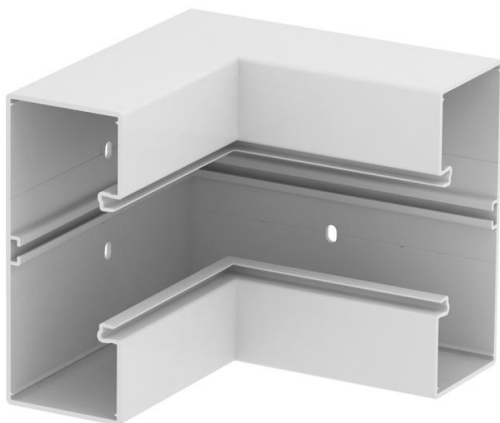

Karta charakterystyki technicznej

Naroże wewnętrzne, do kanału podparapetowego Rapid 80
typ GKH-70170

Numery katalogowe: 6114360

Naroże wewnętrzne bezhalogenowe z PC/ABS do zmiany kierunków kanałów podparapetowych GKH.

akrylonitryl-butadien-styren + poliwęglan

Dane podstawow

Numery katalogowe	6114360
Typ	GKH-I70170RW
Oznaczenie 1	Naroże wewnętrzne, bezhalogen.
Wytwórca	OBO
Wymiar	70x170
Kolor	czysta biel; RAL 9010
Materiał	akrylonitryl-butadien-styren + poliwęglan
Najmniejsza jednostka sprzedaży	1
Jednostka opakowania	Sztuk
Ciężar	100 kg
Jednostka wagi	kg/100 szt.

Wymiary

Długość	200 mm
Szerokość	170 mm
Wysokość	70 mm

Karta charakterystyki technicznej

Naroże wewnętrzne, do kanału podparapetowego Rapid 80
typ GKH-70170
Numery katalogowe: 6114360

Dane techniczne

Ilość pokryw	1
Wykonanie	Podstawa
Kształt	symetryczne
Bezhalogenowy	tak
Klamra mocująca kable	brak
Łącznik kanału EÜK	brak
Rodzaj montażu pokryw	Położenie wewnętrzne
Perforacja montażowa w dnie	tak
Szerokość pokrywy	76,5 mm
Szerokość pokrywy 2	0 mm
Szerokość pokrywy 3	0 mm
Stopień ochrony	IP 30
Folia ochronna	tak
Odporność kod IK	IK08
Zakres temperatur maks.	90 °C
Zakres temperatur min.	-15 °C
Zakres kąta maks.	90 mm
Zakres kąta min.	90 mm