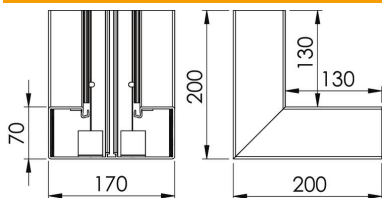

Karta charakterystyki technicznej

Naroże wewnętrzne, do kanału podparapetowego Rapid 80
typ GKH-70170

Numery katalogowe: 6114360

Naroże wewnętrzne bezhalogenowe z PC/ABS do zmiany kierunków kanałów podparapetowych GKH.

akrylonitryl-butadien-styren + poliwęglan

Dane podstawow

Numery katalogowe	6114360
Typ	GKH-I70170RW
Oznaczenie 1	Naroże wewnętrzne, bezhalogen.
Wytwórca	OBO
Wymiar	70x170
Kolor	czysta biel; RAL 9010
Materiał	akrylonitryl-butadien-styren + poliwęglan
Najmniejsza jednostka sprzedaży	1
Jednostka opakowania	Sztuk
Ciężar	100 kg
Jednostka wagi	kg/100 szt.

Wymiary

Długość	200 mm
Szerokość	170 mm
Wysokość	70 mm

Karta charakterystyki technicznej

Naroże wewnętrzne, do kanału podparapetowego Rapid 80
typ GKH-70170
Numery katalogowe: 6114360

Dane techniczne

Ilość pokryw	1
Wykonanie	Podstawa
Kształt	symetryczne
Bezhalogenowy	tak
Klamra mocująca kable	brak
Łącznik kanału EÜK	brak
Rodzaj montażu pokryw	Położenie wewnętrzne
Perforacja montażowa w dnie	tak
Szerokość pokrywy	76,5 mm
Szerokość pokrywy 2	0 mm
Szerokość pokrywy 3	0 mm
Stopień ochrony	IP 30
Folia ochronna	tak
Odporność kod IK	IK08
Zakres temperatur maks.	90 °C
Zakres temperatur min.	-15 °C
Zakres kąta maks.	90 mm
Zakres kąta min.	90 mm