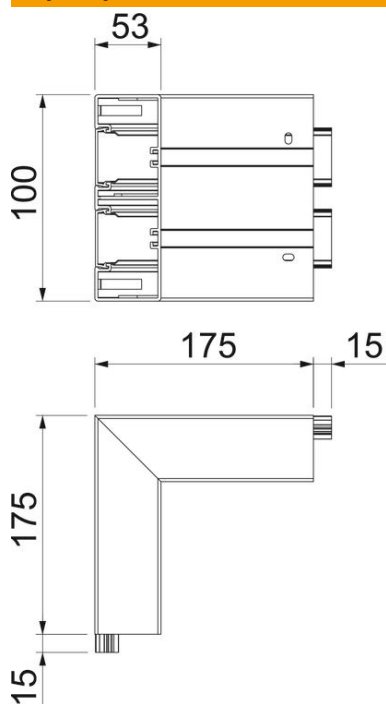

Karta charakterystyki technicznej

Naroże zewnętrzne, do kanału podparapetowego Rapid 45-2 typ GK-53165

Numery katalogowe: 6113410

Naroże zewnętrzne 90° do zmiany kierunków kanałów podparapetowych Rapid 45-2.

PVC polichlorek winylu

Dane podstawow

Numery katalogowe	6113410
Typ	GK-AS53165RW
Oznaczenie 1	Naroże zewnętrzne
Oznaczenie 2	stałe
Wytwórca	OBO
Wymiar	190x190x165
Kolor	czysta biel; RAL 9010
Materiał	Polichlorek winylu
Najmniejsza jednostka sprzedaży	1
Jednostka opakowania	Sztuk
Ciężar	66,8 kg
Jednostka wagi	kg/100 szt.

Karta charakterystyki technicznej

Naroże zewnętrzne, do kanału podparapetowego Rapid 45-2 typ GK-53165

Numery katalogowe: 6113410

Wymiary

Długość	175 mm
Szerokość	165 mm
Wysokość	53 mm

Dane techniczne

Ilość pokryw	2
Wykonanie dla szerokości kanału	Podstawa i pokrywa
do wysokości kanału	165 mm
Bezhalogenowy	brak
Klamra mocująca kable	brak
Łącznik kanału EÜK	brak
Rodzaj montażu pokryw	Położenie wewnętrzne
Perforacja montażowa w dnie	tak
Szerokość pokrywy	45 mm
Szerokość pokrywy 2	45 mm
Szerokość pokrywy 3	0 mm
Stopień ochrony	IP 20
Folia ochronna	tak
Odporność kod IK	IK08
Symetryczne	tak
Zakres temperatur maks.	60 °C
Zakres temperatur min.	-15 °C
Zakres kąta maks.	90 mm
Zakres kąta min.	90 mm