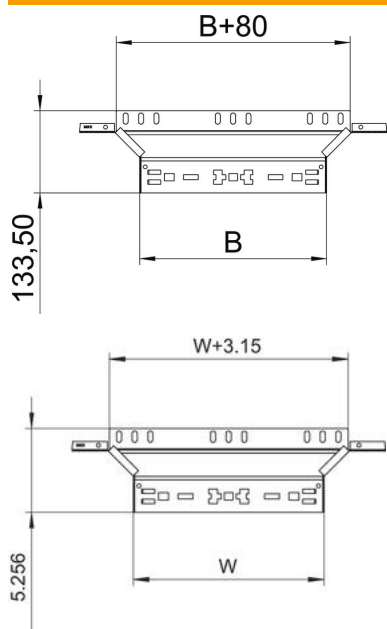

## Trójnik dostawny Magic 60 FS

Numery katalogowe: 6041238

Trójnik dostawny z systemem szybkozłączny. Do wszystkich koryt kablowych o wysokości boku 60 mm.

**St** stal

**FS** ocynkowane metodą Sendzimira

### Dane podstawow

Numery katalogowe	6041238
Typ	RAAM 640 FS
Oznaczenie 1	Trójnik dostawny
Oznaczenie 2	z szybkozłączem
Wytwórca	OBO
Wymiar	60x400
Materiał	Stal
Powierzchnia	cynkowana metodą Sendzimira
Norma powierzchni	DIN EN 10346
Najmniejsza jednostka sprzedaży	1
Jednostka opakowania	Sztuk
Ciężar	75,7 kg
Jednostka wagi	kg/100 szt.

### Wymiary

Szerokość	400 mm
Szerokość	16 in
Wysokość	60 mm
Wysokość	2 in
Grubość blachy	1,25 mm
Wymiar B	400 mm

### Dane techniczne

Wygięcie (ką)	90°
Szerokość rozgałęzienia	400 mm
Wersja połączenia	zintegrowany łącznik
Podtrzymanie funkcji	tak
Grubość materiału, dna	1,25 mm
Rysunek otworów NATO	brak
Zmiana kierunku	poziomy
Stal nierdzewna, wytrawiana	brak
Wykonanie szerokorozpiętościowe	brak
Rodzaj złącza kablowego systemu nośnego	Zamocowanie zatrzaskowe