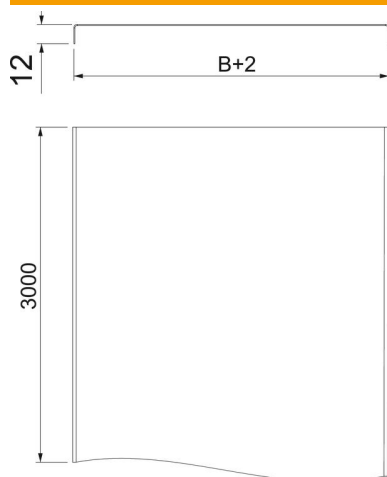

## Dane podstawow

Numery katalogowe	6052022
Typ	DRLU 150 FS RU
Oznaczenie 1	Pokrywa pełna
Oznaczenie 2	do korytek kablowych
Wytwórca	OBO
Wymiar	150x3000
Materiał	Stal
Powierzchnia	cynkowana metodą Sendzimira
Norma powierzchni	DIN EN 10346
Najmniejsza jednostka sprzedaży	3
Jednostka opakowania	Metr
Ciężar	96,333 kg
Jednostka wagi	kg/100 m

## Wymiary

Długość	3 000 mm
Szerokość	150 mm
Wysokość	12 mm
Grubość blachy	0,7 mm
Wymiar B (mm)	150 mm