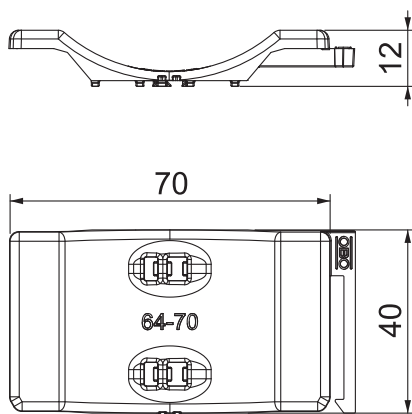

## Kontrwanienska uniwersalna, plastikowa

Nr kat. 1198070

Niezależnie od szyny, uniwersalne zastosowanie poprzez naciśnięcie jednej nogi zacisku. Dzięki компактowemu kształtowi z tyłu można go połączyć w podwójną wannę. Możliwy jest późniejszy montaż bez demontażu zacisku.

### Dane podstawowe

Nr kat.	1198070
Typ	2058UW 70 LGR
Dostępny od	15.05.2019
Wymiar	64-70mm
Kolor	jasnoszary
Numer RAL	7035
Materiał	Polipropylen
Skrót materiału	PP
Najmniejsza jednostka sprzedaży (MOQ)	25 szt.
Waga	0,96 kg/100 szt.

### Dane techniczne

Wymiar B	75,50 mm
Wymiar H	12,30 mm
Wymiar L	40,00 mm
Wersja wianienki/obejmy	Kontrwanienska
Przeznaczony do kabli o średnicy maks.	70,00 mm
Zakres mocowania D	64,00 - 70,00 mm