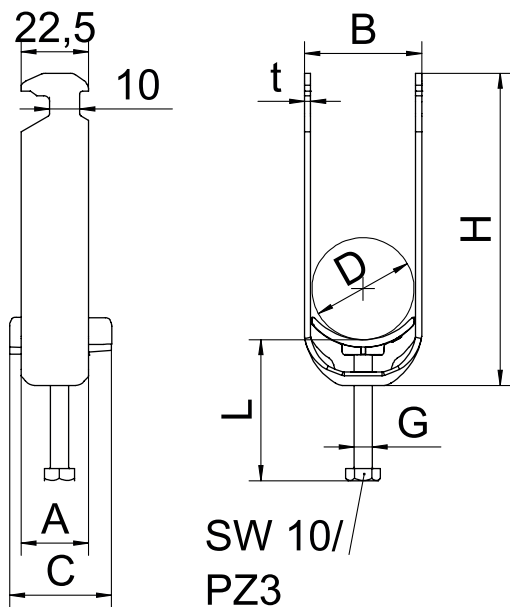

Nr kat. 1186437

**Alu** aluminium

## Dane podstawowe

Nr kat.	1186437
Typ	BS-H2-K-40 ALU
Wymiar	34-40mm
Materiał	aluminium
Skrót materiału	Al
Najmniejsza jednostka sprzedaży (MOQ)	50 szt.
Waga	3,75 kg/100 szt.