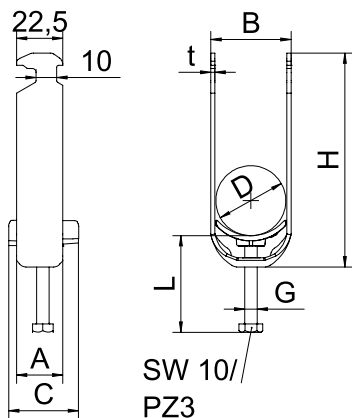

Dane techniczne

Bezhalogenowy	☒
Z wianką z tworzywa	☒
Z wianką metalową	☐