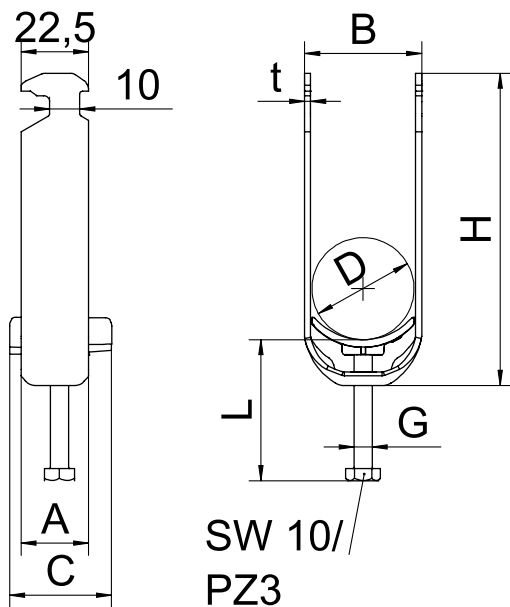

Nr kat. 1186430

**Alu** aluminium

## Dane podstawowe

Nr kat.	1186430
Typ	BS-H2-K-34 ALU
Wymiar	28-34mm
Materiał	aluminium
Skrót materiału	Al
Najmniejsza jednostka sprzedaży (MOQ)	50 szt.
Waga	3,20 kg/100 szt.