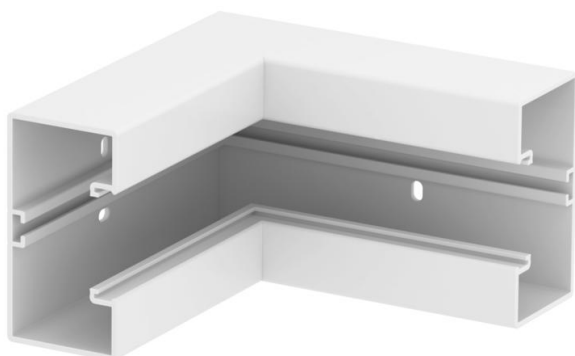

Karta charakterystyki technicznej

Naroże wewnętrzne, do kanału podparapetowego Rapid 45-2 typ GK-53100

Numery katalogowe: 6113060

Naroże wewnętrzne 90° do zmiany kierunków kanałów Rapid 45-2.

PVC polichlorek winylu

Dane podstawow

Numery katalogowe	6113060
Typ	GK-IS53100RW
Oznaczenie 1	Naroże wewnętrzne
Oznaczenie 2	stałe
Wytwórca	OBO
Wymiar	175x175x100
Kolor	czysta biel; RAL 9010
Materiał	Polichlorek winylu
Najmniejsza jednostka sprzedaży	1
Jednostka opakowania	Sztuk
Ciężar	34,2 kg
Jednostka wagi	kg/100 szt.

Karta charakterystyki technicznej

Naroże wewnętrzne, do kanału podparapetowego Rapid 45-2 typ GK-53100

Numery katalogowe: 6113060

Wymiary

Długość	175 mm
Szerokość	100 mm
Wysokość	53 mm

Dane techniczne

Ilość pokryw	1
Wykonanie	Podstawa
Kształt	symetryczne
Bezhalogenowy	brak
Klamra mocująca kable	brak
Łącznik kanału EÜK	brak
Rodzaj montażu pokryw	Położenie wewnętrzne
Perforacja montażowa w dnie	tak
Szerokość pokrywy	45 mm
Szerokość pokrywy 2	0 mm
Szerokość pokrywy 3	0 mm
Stopień ochrony	IP 20
Folia ochronna	tak
Odporność kod IK	IK08
Zakres temperatur maks.	60 °C
Zakres temperatur min.	-15 °C
Zakres kąta maks.	90 mm
Zakres kąta min.	90 mm