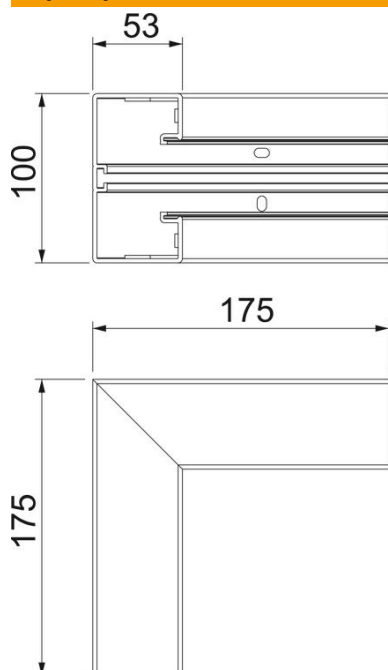

Karta charakterystyki technicznej

Naroże wewnętrzne, do kanału podparapetowego Rapid 45-2 typ GK-53100

Numery katalogowe: 6113060

Naroże wewnętrzne 90° do zmiany kierunków kanałów Rapid 45-2.

PVC polichlorek winylu

Dane podstawow

Numery katalogowe	6113060
Typ	GK-IS53100RW
Oznaczenie 1	Naroże wewnętrzne
Oznaczenie 2	stałe
Wytwórca	OBO
Wymiar	175x175x100
Kolor	czysta biel; RAL 9010
Materiał	Polichlorek winylu
Najmniejsza jednostka sprzedaży	1
Jednostka opakowania	Sztuk
Ciężar	34,2 kg
Jednostka wagi	kg/100 szt.

Karta charakterystyki technicznej

Naroże wewnętrzne, do kanału podparapetowego Rapid 45-2 typ GK-53100

Numery katalogowe: 6113060

Wymiary

Długość	175 mm
Szerokość	100 mm
Wysokość	53 mm

Dane techniczne

Ilość pokryw	1
Wykonanie	Podstawa
Kształt	symetryczne
Bezhalogenowy	brak
Klamra mocująca kable	brak
Łącznik kanału EÜK	brak
Rodzaj montażu pokryw	Położenie wewnętrzne
Perforacja montażowa w dnie	tak
Szerokość pokrywy	45 mm
Szerokość pokrywy 2	0 mm
Szerokość pokrywy 3	0 mm
Stopień ochrony	IP 20
Folia ochronna	tak
Odporność kod IK	IK08
Zakres temperatur maks.	60 °C
Zakres temperatur min.	-15 °C
Zakres kąta maks.	90 mm
Zakres kąta min.	90 mm