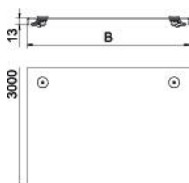

Karta charakterystyki technicznej

Pokrywa z rygłem obrotowym FT SOMY

Numery katalogowe: 7196039

Wymiary

Długość	3 000 mm
Szerokość	400 mm
Wysokość	13 mm
Grubość blachy	1 mm
Wymiar B (mm)	400 mm

Dane techniczne