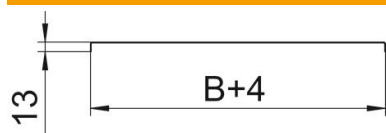

Karta charakterystyki technicznej

Pokrywa z rygłem obrotowym FT SOMY

Numery katalogowe: 7196039

Wymiary

Długość	3 000 mm
Szerokość	400 mm
Wysokość	13 mm
Grubość blachy	1 mm
Wymiar B (mm)	400 mm

Dane techniczne