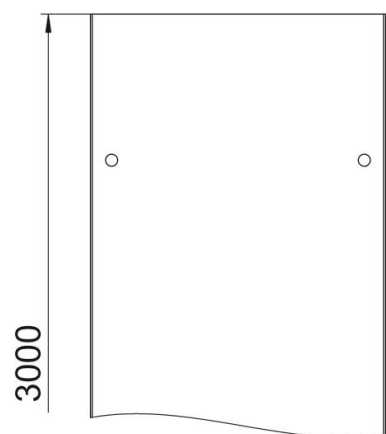

St stal

FT SO ocynkowane metodą ogniowo-zanurzeniową 85 µm

Dane podstawow

Numery katalogowe	7196039
Typ	DRL 400 FT SO
Oznaczenie 1	Pokrywa z rygłem obrotowym
Oznaczenie 2	do korytek i drabinek kabł.
Wytwórca	OBO
Wymiar	400x3000
Materiał	Stal
Powierzchnia	ocynkowane metodą ogniowo-zanurzeniową 85 µm
Norma powierzchni	DIN EN ISO 1461
Najmniejsza jednostka sprzedaży	3
Jednostka opakowania	Metr
Ciężar	371,37 kg
Jednostka wagi	kg/100 m

Karta charakterystyki technicznej

Pokrywa z rygłem obrotowym FT SOMY

Numery katalogowe: 7196039

Wymiary

Długość	3 000 mm
Szerokość	400 mm
Wysokość	13 mm
Grubość blachy	1 mm
Wymiar B (mm)	400 mm

Dane techniczne