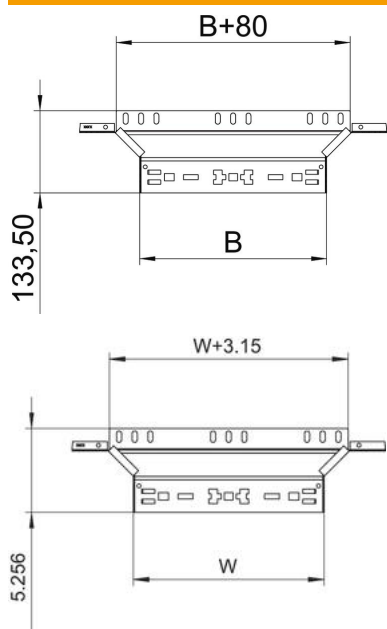

Karta charakterystyki technicznej

Trójnik dostawny Magic 60 FS

Numery katalogowe: 6041242

Trójnik dostawny z systemem szybkozłączny. Do wszystkich koryt kablowych o wysokości boku 60 mm.

St stal

FS ocynkowane metodą Sendzimira

Dane podstawow

Numery katalogowe	6041242
Typ	RAAM 660 FS
Oznaczenie 1	Trójnik dostawny
Oznaczenie 2	z szybkozłączem
Wytwórca	OBO
Wymiar	60x600
Materiał	Stal
Powierzchnia	cynkowana metodą Sendzimira
Norma powierzchni	DIN EN 10346
Najmniejsza jednostka sprzedaży	1
Jednostka opakowania	Sztuk
Ciężar	102,7 kg
Jednostka wagi	kg/100 szt.

Karta charakterystyki technicznej

Trójnik dostawny Magic 60 FS

Numery katalogowe: 6041242

Wymiary

Szerokość	600 mm
Szerokość	24 in
Wysokość	60 mm
Wysokość	2 in
Grubość blachy	1,25 mm
Wymiar B	600 mm

Dane techniczne

Wygięcie (ką)	90°
Szerokość rozgałęzienia	600 mm
Wersja połączenia	zintegrowany łącznik
Podtrzymanie funkcji	brak
Grubość materiału, dna	1,25 mm
Rysunek otworów NATO	brak
Zmiana kierunku	poziomy
Stal nierdzewna, wytrawiana	brak
Wykonanie szerokorozpiętościowe	brak
Rodzaj złącza kablowego systemu nośnego	Zamocowanie zatrzaskowe