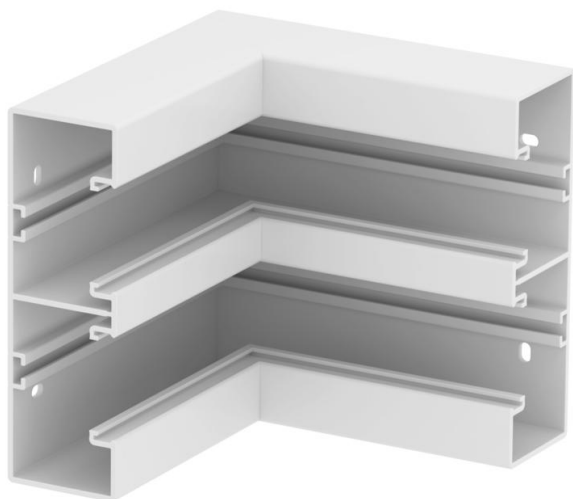

Karta charakterystyki technicznej

Naroże wewnętrzne, do kanału podparapetowego Rapid 45-2 typ GK-53165

Numery katalogowe: 6113430

Naroże wewnętrzne 90° do zmiany kierunków kanałów Rapid 45-2.

PVC polichlorek winylu

Dane podstawow

Numery katalogowe	6113430
Typ	GK-IS53165RW
Oznaczenie 1	Naroże wewnętrzne
Oznaczenie 2	stałe
Wytwórca	OBO
Wymiar	175x175x165
Kolor	czysta biel; RAL 9010
Materiał	Polichlorek winylu
Najmniejsza jednostka sprzedaży	1
Jednostka opakowania	Sztuk
Ciężar	54,5 kg
Jednostka wagi	kg/100 szt.

Karta charakterystyki technicznej

Naroże wewnętrzne, do kanału podparapetowego Rapid 45-2 typ GK-53165

Numery katalogowe: 6113430

Wymiary

Długość	175 mm
Szerokość	165 mm
Wysokość	53 mm

Dane techniczne

Ilość pokryw	2
Wykonanie	Podstawa
Kształt	symetryczne
Bezhalogenowy	brak
Klamra mocująca kable	brak
Łącznik kanału EÜK	brak
Rodzaj montażu pokryw	Położenie wewnętrzne
Perforacja montażowa w dnie	tak
Szerokość pokrywy	45 mm
Szerokość pokrywy 2	45 mm
Szerokość pokrywy 3	0 mm
Stopień ochrony	IP 20
Folia ochronna	tak
Odporność kod IK	IK08
Zakres temperatur maks.	60 °C
Zakres temperatur min.	-15 °C
Zakres kąta maks.	90 mm
Zakres kąta min.	90 mm