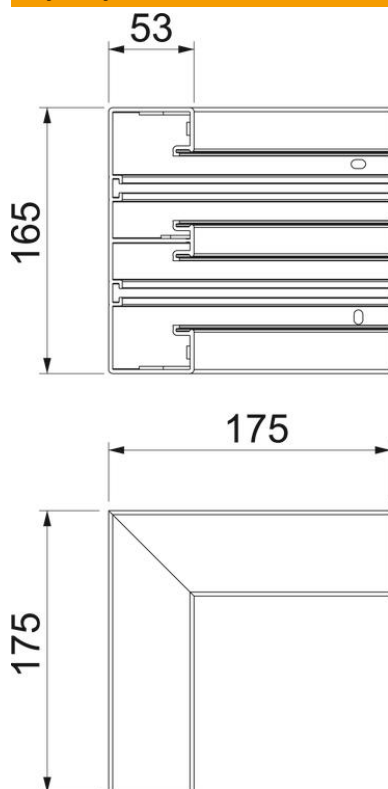

Karta charakterystyki technicznej

Naroże wewnętrzne, do kanału podparapetowego Rapid 45-2 typ GK-53165

Numery katalogowe: 6113430

Naroże wewnętrzne 90° do zmiany kierunków kanałów Rapid 45-2.

PVC polichlorek winylu

Dane podstawow

Numery katalogowe	6113430
Typ	GK-IS53165RW
Oznaczenie 1	Naroże wewnętrzne
Oznaczenie 2	stałe
Wytwórca	OBO
Wymiar	175x175x165
Kolor	czysta biel; RAL 9010
Materiał	Polichlorek winylu
Najmniejsza jednostka sprzedaży	1
Jednostka opakowania	Sztuk
Ciężar	54,5 kg
Jednostka wagi	kg/100 szt.

Karta charakterystyki technicznej

Naroże wewnętrzne, do kanału podparapetowego Rapid 45-2 typ GK-53165

Numery katalogowe: 6113430

Wymiary

Długość	175 mm
Szerokość	165 mm
Wysokość	53 mm

Dane techniczne

Ilość pokryw	2
Wykonanie	Podstawa
Kształt	symetryczne
Bezhalogenowy	brak
Klamra mocująca kable	brak
Łącznik kanału EÜK	brak
Rodzaj montażu pokryw	Położenie wewnętrzne
Perforacja montażowa w dnie	tak
Szerokość pokrywy	45 mm
Szerokość pokrywy 2	45 mm
Szerokość pokrywy 3	0 mm
Stopień ochrony	IP 20
Folia ochronna	tak
Odporność kod IK	IK08
Zakres temperatur maks.	60 °C
Zakres temperatur min.	-15 °C
Zakres kąta maks.	90 mm
Zakres kąta min.	90 mm