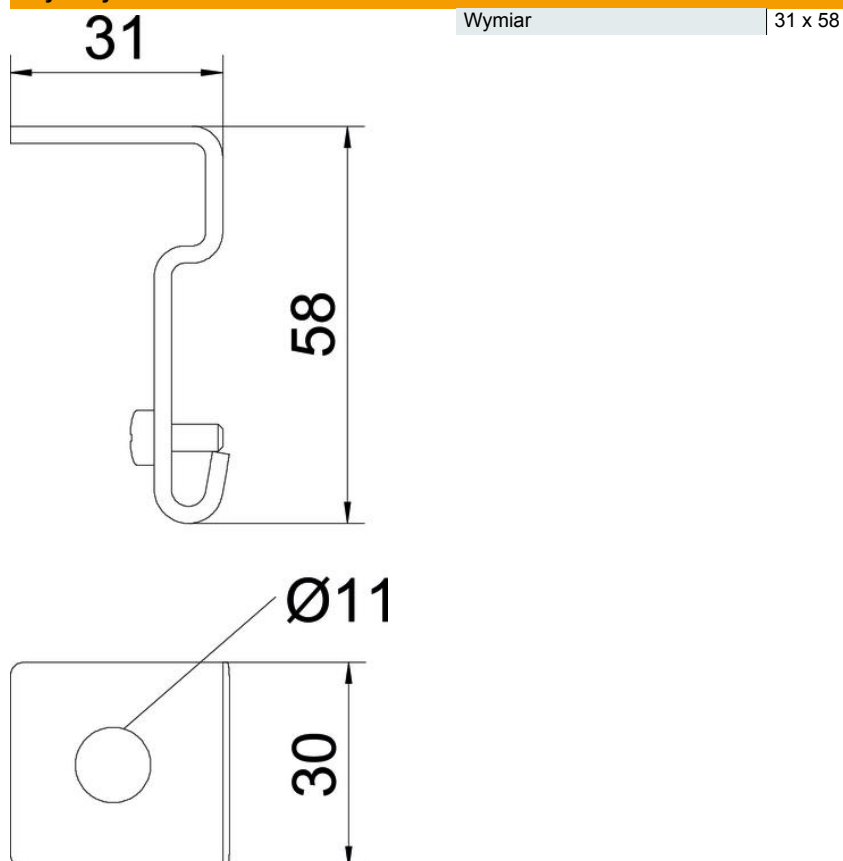

### Dane podstawow

Numery katalogowe	6015336
Typ	SH M10 FS
Oznaczenie 1	Wspornik boczny
Oznaczenie 2	do korytek siatkowych
Wytwórca	OBO
Wymiar	58x31
Materiał	Stal
Powierzchnia	cynkowana metodą Sendzimira
Norma powierzchni	DIN EN 10346
Najmniejsza jednostka sprzedaży	50
Jednostka opakowania	Sztuk
Ciężar	5,8 kg
Jednostka wagi	kg/100 szt.

### Wymiary

### Dane techniczne

Podtrzymanie funkcji	brak
Średnica otworu	11 mm
Stal nierdzewna, wytrawiana	brak