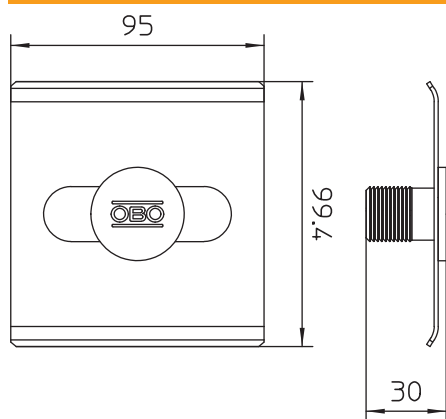

Karta charakterystyki technicznej

TrayFix - adapter montażowy do korytek siatkowych
na systemie FangFix
Nr kat. 5403100

- Do mocowania korytek siatkowych i kablowych np. na dachach płaskich.
- Skoordynowane z systemami korytek kablowych OBO MKSM, SKSM i IKSM
- Skoordynowane z systemami korytek siatkowych OBO o minimalnej szerokości 100 mm

Tekst produktu zakres dostawy | Płytką mocującą z kołkiem do FangFix

Dane podstawowe

| | |
|---------------------------------------|------------------|
| Nr kat. | 5403100 |
| Typ | TrayFix |
| Wymiar | ø20mm |
| Kolor | czarny |
| Najmniejsza jednostka sprzedaży (MOQ) | 25 szt. |
| Waga | 9,85 kg/100 szt. |

Dane techniczne

| | |
|-----------|----------|
| Długość | 99,40 mm |
| Szerokość | 95,00 mm |
| Wysokość | 30,00 mm |