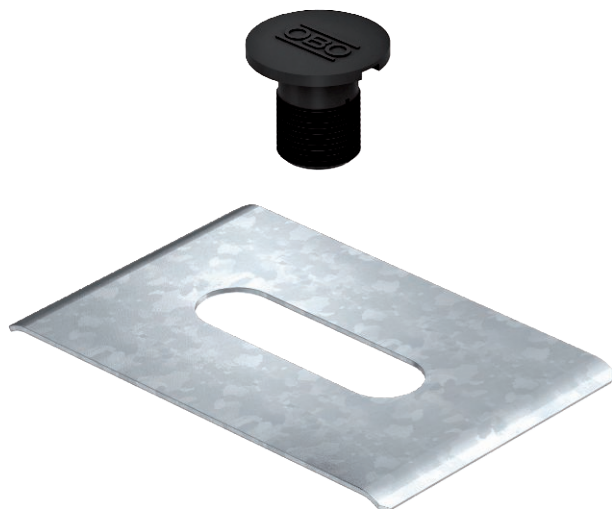

Karta charakterystyki technicznej

TrayFix - adapter montażowy do korytek siatkowych
na systemie FangFix
Nr kat. 5403100

- Do mocowania korytek siatkowych i kablowych np. na dachach płaskich.
- Skoordynowane z systemami korytek kablowych OBO MKSM, SKSM i IKSM
- Skoordynowane z systemami korytek siatkowych OBO o minimalnej szerokości 100 mm

Tekst produktu zakres dostawy | Płytką mocującą z kołkiem do FangFix

Dane podstawowe

| | |
|---------------------------------------|------------------|
| Nr kat. | 5403100 |
| Typ | TrayFix |
| Wymiar | ø20mm |
| Kolor | czarny |
| Najmniejsza jednostka sprzedaży (MOQ) | 25 szt. |
| Waga | 9,85 kg/100 szt. |

Dane techniczne

| | |
|-----------|----------|
| Długość | 99,40 mm |
| Szerokość | 95,00 mm |
| Wysokość | 30,00 mm |