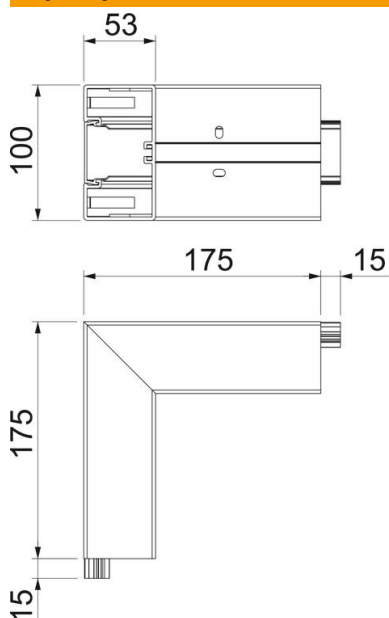

## Dane podstawow

Numery katalogowe	6113042
Typ	GK-AS53100LGR
Oznaczenie 1	Naroże zewnętrzne
Oznaczenie 2	stałe
Wytwórca	OBO
Wymiar	190x190x100
Kolor	jasnoszary; RAL 7035
Materiał	Polichlorek winylu
Najmniejsza jednostka sprzedaży	1
Jednostka opakowania	Sztuk
Ciężar	40,4 kg
Jednostka wagi	kg/100 szt.

# Karta charakterystyki technicznej

Naroże zewnętrzne, do kanału podparapetowego Rapid 45-2 typ GK-53100

Numer katalogowy: 6113042

## Wymiary

Długość	175 mm
Szerokość	100 mm
Wysokość	53 mm

## Dane techniczne

Ilość pokryw	1
Wykonanie dla szerokości kanału	Podstawa i pokrywa
do wysokości kanału	100 mm
do wysokości kanału	53 mm
Bezhalogenowy	brak
Klamra mocująca kable	brak
Łącznik kanału EÜK	brak
Rodzaj montażu pokryw	Położenie wewnętrzne
Perforacja montażowa w dnie	tak
Szerokość pokrywy	45 mm
Szerokość pokrywy 2	0 mm
Szerokość pokrywy 3	0 mm
Stopień ochrony	IP 20
Folia ochronna	tak
Odporność kod IK	IK08
Symetryczne	tak
Zakres temperatur maks.	60 °C
Zakres temperatur min.	-15 °C
Zakres kąta maks.	90 mm
Zakres kąta min.	90 mm