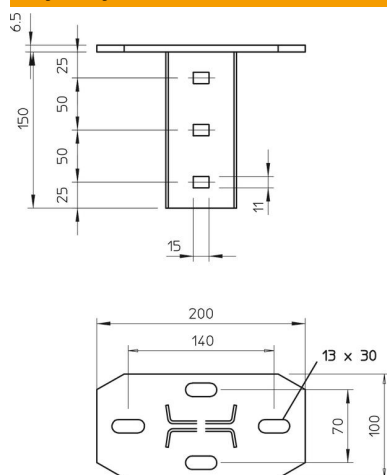

Karta charakterystyki technicznej

Głowica, wzdłużna

Numery katalogowe: 6347053

OBO
BETTERMANN

Płyta głowicy do montażu na wieszaku IS 8.
Zawiera potrzebne materiały montażowe.
Długość wieszaka należy ograniczyć do maks. 2000 mm.

St stal

FT = ocynk ogniowo-zanurzeniowy

Dane podstawow

Numery katalogowe	6347053
Typ	KI 8 FT
Oznaczenie 1	Głowica
Oznaczenie 2	do wieszaka IS 8
Wytwórca	OBO
Wymiar	200mm
Materiał	Stal
Powierzchnia	cynkowana metodą zanurzeniową
Norma powierzchni	DIN EN ISO 1461
Najmniejsza jednostka sprzedaży	1
Jednostka opakowania	Sztuk
Ciężar	155 kg
Jednostka wagi	kg/100 szt.

Karta charakterystyki technicznej

Głowica, wzdłużna

Numery katalogowe: 6347053

Wymiary

Długość	200 mm
Szerokość	100 mm
Wysokość	150 mm

Dane techniczne

Wykonanie	Łeb śruby
Nadaje się do montażu na suficie	tak
Nadaje się do montażu na wsporniku	brak
Do kształtów profili	Profil IS
Stal nierdzewna, wytrawiana	brak
Zakres kąta maks.	90 mm
Zakres kąta min.	90 mm