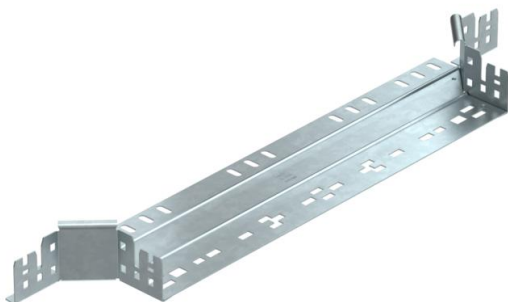

## Trójnik dostawny Magic 60 FT

Numery katalogowe: 6041261

Trójnik dostawny z systemem szybkozłączny. Do wszystkich koryt kablowych o wysokości boku 60 mm.

**St** stal

**FT** = ocynk ogniowo-zanurzeniowy

### Dane podstawow

Numery katalogowe	6041261
Typ	RAAM 650 FT
Oznaczenie 1	Trójnik dostawny
Oznaczenie 2	z szybkozłączem
Wytwórca	OBO
Wymiar	60x500
Materiał	Stal
Powierzchnia	cynkowana metodą zanurzeniową
Norma powierzchni	DIN EN ISO 1461
Najmniejsza jednostka sprzedaży	1
Jednostka opakowania	Sztuk
Ciężar	105,4 kg
Jednostka wagi	kg/100 szt.

### Wymiary

Szerokość	500 mm
Wysokość	60 mm
Wysokość	2 in
Grubość blachy	1,25 mm
Wymiar B	500 mm

### Dane techniczne

Wygięcie (ką)	90°
Wersja połączenia	zintegrowany łącznik
Podtrzymanie funkcji	brak
Grubość materiału, dna	1,25 mm
Rysunek otworów NATO	brak
Zmiana kierunku	poziomy
Stal nierdzewna, wytrawiana	brak
Wykonanie szerokorozpiętościowe	brak
Rodzaj złącza kablowego systemu nośnego	Zamocowanie zatrzaskowe