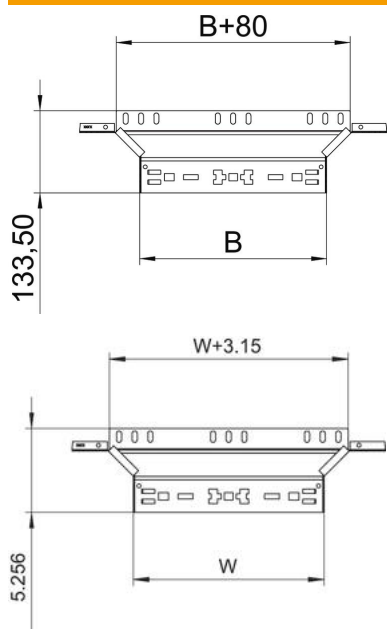

## Trójnik dostawny Magic 60 FT

Numery katalogowe: 6041261

Trójnik dostawny z systemem szybkozłączny. Do wszystkich koryt kablowych o wysokości boku 60 mm.

**St** stal

**FT** = ocynk ogniowo-zanurzeniowy

### Dane podstawow

Numery katalogowe	6041261
Typ	RAAM 650 FT
Oznaczenie 1	Trójnik dostawny
Oznaczenie 2	z szybkozłączem
Wytwórca	OBO
Wymiar	60x500
Materiał	Stal
Powierzchnia	cynkowana metodą zanurzeniową
Norma powierzchni	DIN EN ISO 1461
Najmniejsza jednostka sprzedaży	1
Jednostka opakowania	Sztuk
Ciężar	105,4 kg
Jednostka wagi	kg/100 szt.

### Wymiary

Szerokość	500 mm
Wysokość	60 mm
Wysokość	2 in
Grubość blachy	1,25 mm
Wymiar B	500 mm

### Dane techniczne

Wygięcie (ką)	90°
Wersja połączenia	zintegrowany łącznik
Podtrzymanie funkcji	brak
Grubość materiału, dna	1,25 mm
Rysunek otworów NATO	brak
Zmiana kierunku	poziomy
Stal nierdzewna, wytrawiana	brak
Wykonanie szerokorozpiętościowe	brak
Rodzaj złącza kablowego systemu nośnego	Zamocowanie zatrzaskowe