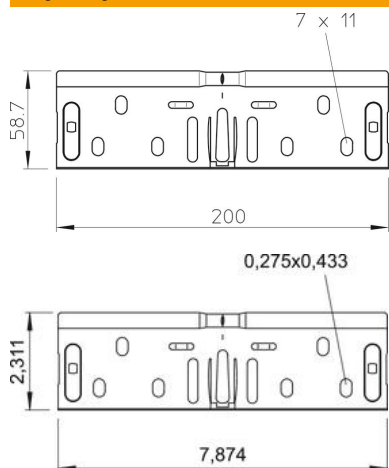

Karta charakterystyki technicznej

Komplet łączników wzdluznych FS

Numery katalogowe: 6068197

Łącznik prosty, bezśrubowy do połączeń koryt kablowych i kształtek o wysokości boku 60 mm.
Ciągłość elektryczna jest zapewniona bez potrzeby stosowania połączeń śrubowych.

St stal

FS ocynkowane metodą Sendzimira

Dane podstawow

Numery katalogowe	6068197
Typ	RV 640 FS
Oznaczenie 1	Komplet łączników wzdluznych
Oznaczenie 2	do korytka kablowego
Wytwórca	OBO
Wymiar	60x400
Materiał	Stal
Powierzchnia	cynkowana metodą Sendzimira
Norma powierzchni	DIN EN 10346
Najmniejsza jednostka sprzedaży	10
Jednostka opakowania	Sztuk
Ciężar	32,2 kg
Jednostka wagi	kg/100 szt.

Karta charakterystyki technicznej

Komplet łączników wzdłużnych FS

Numery katalogowe: 6068197

Wymiary

Wymiar	200 x 58,7
Długość	200 mm
Szerokość	400 mm
Szerokość	16 in
Wysokość	60 mm
Wysokość	2 in
Grubość blachy	0,75 mm

Dane techniczne

Wykonanie	Łącznik wzdłużny
Podtrzymanie funkcji	tak
Odpowiednie do korytka siatkowego	brak
Odpowiednie do drabiny kablowej	brak
Odpowiedni do korytka kablowego	tak
Odpowiednie do wysokości kablowego systemu nośnego	60 mm
Łącznik przegubowy poziomy	brak
Łącznik przegubowy pionowy	brak
Stal nierdzewna, wytrawiana	brak
Rodzaj połączenia	Łącznik bezśrubowy