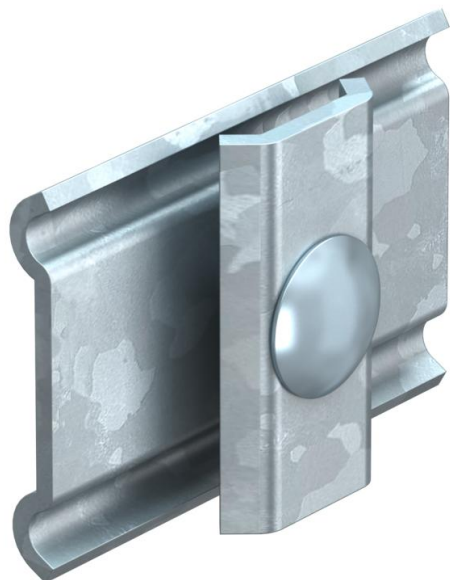

Karta charakterystyki technicznej

Łącznik boczny FT

Numery katalogowe: 6015107

Łącznik stykowy do korytek siatkowych w wersji skręcanej.
Wraz ze śrubą FRS M6 x 20.

St stal

FT = ocynk ogniowo-zanurzeniowy

Dane podstawow

Numery katalogowe	6015107
Typ	K 11 262 FT
Oznaczenie 1	Łącznik boczny
Oznaczenie 2	do korytek siatkowych
Wytwórca	OBO
Wymiar	60x40
Materiał	Stal
Powierzchnia	cynkowana metodą zanurzeniową
Norma powierzchni	DIN EN ISO 1461
Najmniejsza jednostka sprzedaży	25
Jednostka opakowania	Sztuk
Ciężar	7,5 kg
Jednostka wagi	kg/100 szt.

Wymiary

Wymiar	60 x 40
Długość	60 mm
Szerokość	40 mm
Szerokość	1,97 in
Wysokość	24 mm
Wysokość	0,94 in

Karta charakterystyki technicznej

Łącznik boczny FT

Numery katalogowe: 6015107

Dane techniczne

Wykonanie	Łącznik wzdłużny
Podtrzymanie funkcji	brak
Odpowiednie do korytka siatkowego	tak
Odpowiednie do drabiny kablowej	brak
Odpowiedni do korytka kablowego	brak
Łącznik przegubowy poziomy	brak
Łącznik przegubowy pionowy	brak
Pasuje do drutu korytka siatkowego maks.	4,9 mm
Pasuje do drutu korytka siatkowego min.	3,9 mm
Stal nierdzewna, wytrawiana	brak
Rodzaj połączenia	Łącznik śrubowy