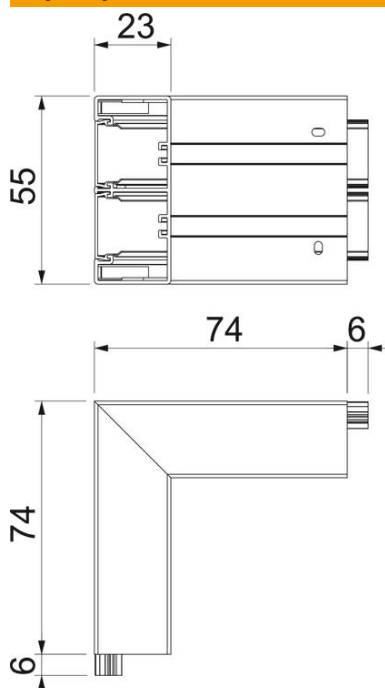

# Karta charakterystyki technicznej

Naroże zewnętrzne, do kanału podparapetowego Rapid 45-2 typ GK-53130

Numery katalogowe: 6113220

Naroże zewnętrzne 90° do zmiany kierunków kanałów podparapetowych Rapid 45-2.

## Dane podstawow

Numery katalogowe	6113220
Typ	GK-AS53130RW
Oznaczenie 1	Naroże zewnętrzne
Oznaczenie 2	stałe
Wytwórca	OBO
Wymiar	190x190x130
Kolor	czysta biel; RAL 9010
Materiał	Polichlorek winylu
Najmniejsza jednostka sprzedaży	1
Jednostka opakowania	Sztuk
Ciężar	56,2 kg
Jednostka wagi	kg/100 szt.

## Wymiary

Długość	74 mm
Szerokość	130 mm
Wysokość	53 mm

## Dane techniczne

Ilość pokryw	2
Wykonanie	Podstawa i pokrywa
dla szerokości kanału	130 mm
do wysokości kanału	53 mm
Bezhalogenowy	brak
Klamra mocująca kable	brak
Łącznik kanału EÜK	brak
Rodzaj montażu pokryw	Położenie wewnętrzne
Perforacja montażowa w dnie	tak
Szerokość pokrywy	45 mm
Szerokość pokrywy 2	45 mm
Szerokość pokrywy 3	0 mm
Stopień ochrony	IP 20
Folia ochronna	tak
Odporność kod IK	IK08
Symetryczne	tak
Zakres temperatur maks.	60 °C
Zakres temperatur min.	-15 °C
Zakres kąta maks.	90 mm
Zakres kąta min.	90 mm