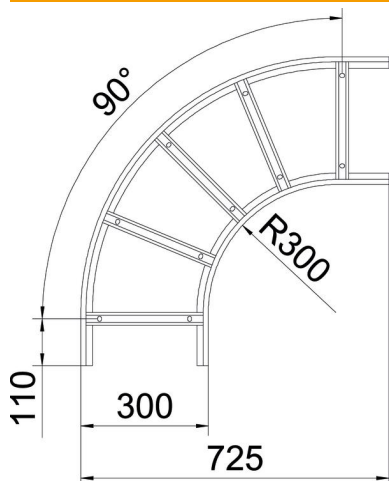

Karta charakterystyki technicznej

Łuk 90° 110 FT

Numery katalogowe: 6225184

Łuk poziomy 90° z przyspawanymi szczeblami do wszystkich typów drabin kablowych o wysokości boku 110 mm.

Łączniki w potrzebnej ilości należy zamawiać osobno.

St stal

FT = ocynk ogniowo-zanurzeniowy

Dane podstawow

Numery katalogowe	6225184
Typ	SLB 90 1175R3 FT
Oznaczenie 1	Łuk 90°
Oznaczenie 2	do drabinek kablowych
Wytwórca	OBO
Wymiar	110x750
Materiał	Stal
Powierzchnia	cynkowana metodą zanurzeniową
Norma powierzchni	DIN EN ISO 1461
Najmniejsza jednostka sprzedaży	1
Jednostka opakowania	Sztuk
Ciężar	1116,1 kg
Jednostka wagi	kg/100 szt.

Karta charakterystyki technicznej

Łuk 90° 110 FT

Numery katalogowe: 6225184

Wymiary

Szerokość	750 mm
Wysokość	110 mm
Wymiar B (mm)	750 mm
Wymiar R (mm)	750 mm

Dane techniczne

Wygięcie (kąt)	90°
Wersja szczelbi	Profil nieperforowany
Wykonanie profilu bocznego	płaski profil
Wersja połączenia	bez łącznika
Podtrzymanie funkcji	brak
Zmiana kierunku	poziomy
Stal nierdzewna, wytrawiana	brak
Zawias	brak
Perforacja boczna	brak
Wykonanie szerokokorozpiętościowe	brak