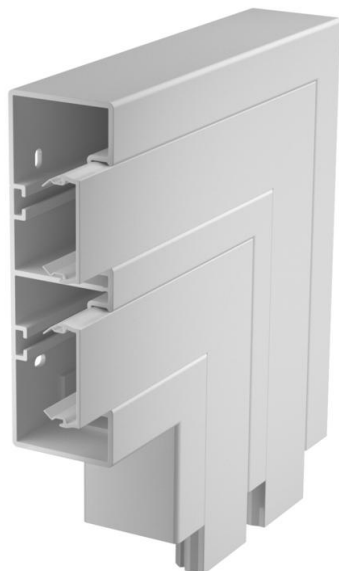

Karta charakterystyki technicznej

Naroże płaskie, do kanału podparapetowego Rapid 45-2 typ
GK-53165

Numery katalogowe: 6113452

Naroże płaskie do zmiany kierunków kanałów podparapetowych Rapid 45-2.

PVC polichlorek winylu

Dane podstawow

Numery katalogowe	6113452
Typ	GK-FS53165LGR
Oznaczenie 1	Naroże płaskie
Oznaczenie 2	stałe
Wytwórca	OBO
Wymiar	200x200x165
Kolor	jasnoszary; RAL 7035
Materiał	Polichlorek winylu
Najmniejsza jednostka sprzedaży	1
Jednostka opakowania	Sztuk
Ciężar	64,5 kg
Jednostka wagi	kg/100 szt.

Karta charakterystyki technicznej

Naroże płaskie, do kanału podparapetowego Rapid 45-2 typ GK-53165

Numery katalogowe: 6113452

Wymiary

Długość	225 mm
Szerokość	165 mm
Wysokość	53 mm

Dane techniczne

Ilość pokryw	2
Wykonanie	Podstawa i pokrywa
dla szerokości kanału	165 mm
do wysokości kanału	53 mm
Bezhalogenowy	brak
Klamra mocująca kable	brak
Łącznik kanału EÜK	brak
Rodzaj montażu pokryw	Położenie wewnętrzne
Perforacja montażowa w dnie	tak
Szerokość pokrywy	45 mm
Szerokość pokrywy 2	45 mm
Szerokość pokrywy 3	0 mm
Zmiana kierunku	pionowy, wznoszący/opadający
Stopień ochrony	IP 20
Folia ochronna	tak
Odporność kod IK	IK08
Symetryczne	tak
Zakres temperatur maks.	60 °C
Zakres temperatur min.	-15 °C
Zakres kąta maks.	90 mm
Zakres kąta min.	90 mm