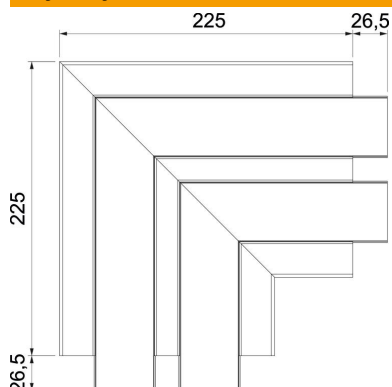

Karta charakterystyki technicznej

Naroże płaskie, do kanału podparapetowego Rapid 45-2 typ
GK-53165

Numery katalogowe: 6113452

Naroże płaskie do zmiany kierunków kanałów podparapetowych Rapid 45-2.

PVC polichlorek winylu

Dane podstawow

Numery katalogowe	6113452
Typ	GK-FS53165LGR
Oznaczenie 1	Naroże płaskie
Oznaczenie 2	stałe
Wytwórca	OBO
Wymiar	200x200x165
Kolor	jasnoszary; RAL 7035
Materiał	Polichlorek winylu
Najmniejsza jednostka sprzedaży	1
Jednostka opakowania	Sztuk
Ciężar	64,5 kg
Jednostka wagi	kg/100 szt.

Karta charakterystyki technicznej

Naroże płaskie, do kanału podparapetowego Rapid 45-2 typ GK-53165

Numery katalogowe: 6113452

Wymiary

Długość	225 mm
Szerokość	165 mm
Wysokość	53 mm

Dane techniczne

Ilość pokryw	2
Wykonanie	Podstawa i pokrywa
dla szerokości kanału	165 mm
do wysokości kanału	53 mm
Bezhalogenowy	brak
Klamra mocująca kable	brak
Łącznik kanału EÜK	brak
Rodzaj montażu pokryw	Położenie wewnętrzne
Perforacja montażowa w dnie	tak
Szerokość pokrywy	45 mm
Szerokość pokrywy 2	45 mm
Szerokość pokrywy 3	0 mm
Zmiana kierunku	pionowy, wznoszący/opadający
Stopień ochrony	IP 20
Folia ochronna	tak
Odporność kod IK	IK08
Symetryczne	tak
Zakres temperatur maks.	60 °C
Zakres temperatur min.	-15 °C
Zakres kąta maks.	90 mm
Zakres kąta min.	90 mm