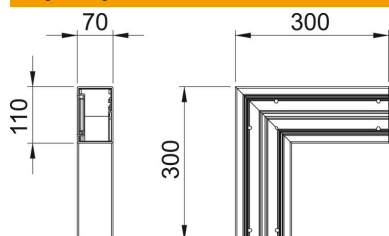

## Dane podstawow

Numery katalogowe	6274320
Typ	GK-F70110RW
Oznaczenie 1	Naroże płaskie
Wytwórca	OBO
Wymiar	70x110mm
Kolor	czysta biel; RAL 9010
Materiał	Polichlorek winylu
Najmniejsza jednostka sprzedaży	1
Jednostka opakowania	Sztuk
Ciężar	78 kg
Jednostka wagi	kg/100 szt.

## Wymiary

Długość	300 mm
Szerokość	110 mm
Wysokość	70 mm

## Dane techniczne

Ilość pokryw	1
Wykonanie	Podstawa
dla szerokości kanału	110 mm
do wysokości kanału	70 mm
Bezhalogenowy	brak
Klamra mocująca kable	brak
Łącznik kanału EÜK	brak
Rodzaj montażu pokryw	Położenie wewnętrzne
Perforacja montażowa w dnie	tak
Zmiana kierunku	pionowy, wznoszący/opadający
Stopień ochrony	IP 30
Folia ochronna	tak
Odporność kod IK	IK08
Symetryczne	tak
Zakres temperatur maks.	60 °C
Zakres temperatur min.	-15 °C
Zakres kąta maks.	90 mm
Zakres kąta min.	90 mm