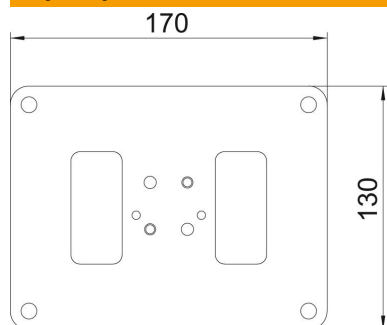

Karta charakterystyki technicznej

Płyta podłogowa do ISS70110

Numery katalogowe: 6290104

Płyta podłogowa z widoczną krawędzią 30 mm i 4 otworami montażowymi \varnothing 8,5 mm. Pasuje również do kolumn zasilających typ ISS70110.

St stal

FSK cynkowany taśmowo / powłoka z tworzywa sztucznego

Dane podstawow

Numery katalogowe	6290104
Typ	ISSBP70110WA
Oznaczenie 1	Płytko podłogowa
Wytwórca	OBO
Wymiar	170x130x3
Kolor	biały aluminiowy; RAL 9006
Materiał	Stal
Powierzchnia	cynkowany taśmowo / powłoko z tworzywa sztucznego
Norma powierzchni	DIN EN 10346
Najmniejsza jednostka sprzedaży	1
Jednostka opakowania	Sztuk
Ciężar	16,3 kg
Jednostka wagi	kg/100 szt.

Karta charakterystyki technicznej

Płyta podłogowa do ISS70110

Numery katalogowe: 6290104

Wymiary

Długość	170 mm
Szerokość	130 mm
Wysokość	3 mm

Dane techniczne

Ustawiane	brak
Bezhalogenowy	tak