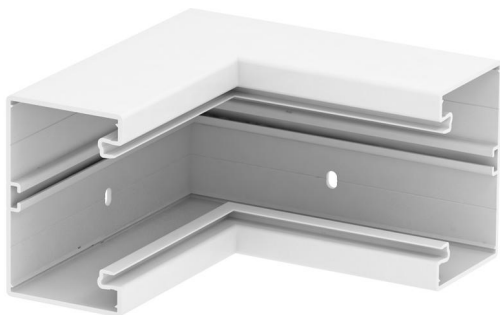

Karta charakterystyki technicznej

Naroże wewnętrzne, do kanału podparapetowego Rapid 80
typ GK-70110

Numery katalogowe: 6274340

Naroże wewnętrzne do zmiany kierunków kanałów podparapetowych GK.

PVC polichlorek winylu

Dane podstawow

Numery katalogowe	6274340
Typ	GK-I70110RW
Oznaczenie 1	Naroże wewnętrzne
Wytwórca	OBO
Wymiar	70x110mm
Kolor	czysta biel; RAL 9010
Materiał	Polichlorek winylu
Najmniejsza jednostka sprzedaży	1
Jednostka opakowania	Sztuk
Ciężar	100 kg
Jednostka wagi	kg/100 szt.

Karta charakterystyki technicznej

Naroże wewnętrzne, do kanału podparapetowego Rapid 80
typ GK-70110

Numery katalogowe: 6274340

Wymiary

Długość	200 mm
Szerokość	110 mm
Wysokość	70 mm

Dane techniczne

Ilość pokryw	1
Wykonanie	Podstawa
Kształt	symetryczne
Bezhalogenowy	brak
Klamra mocująca kable	brak
Łącznik kanału EÜK	brak
Rodzaj montażu pokryw	Położenie wewnętrzne
Perforacja montażowa w dnie	tak
Szerokość pokrywy	76,5 mm
Szerokość pokrywy 2	0 mm
Szerokość pokrywy 3	0 mm
Stopień ochrony	IP 30
Folia ochronna	tak
Odporność kod IK	IK08
Zakres temperatur maks.	60 °C
Zakres temperatur min.	-15 °C
Zakres kąta maks.	90 mm
Zakres kąta min.	90 mm