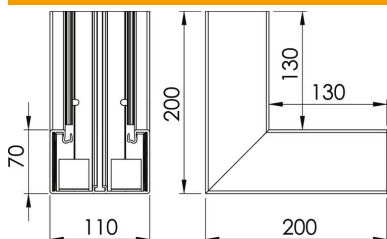

Dane podstawow

Numery katalogowe	6274340
Typ	GK-I70110RW
Oznaczenie 1	Naroże wewnętrzne
Wytwórca	OBO
Wymiar	70x110mm
Kolor	czysta biel; RAL 9010
Materiał	Polichlorek winylu
Najmniejsza jednostka sprzedaży	1
Jednostka opakowania	Sztuk
Ciężar	100 kg
Jednostka wagi	kg/100 szt.

Karta charakterystyki technicznej

Naroże wewnętrzne, do kanału podparapetowego Rapid 80
typ GK-70110

Numery katalogowe: 6274340

Wymiary

Długość	200 mm
Szerokość	110 mm
Wysokość	70 mm

Dane techniczne

Ilość pokryw	1
Wykonanie	Podstawa
Kształt	symetryczne
Bezhalogenowy	brak
Klamra mocująca kable	brak
Łącznik kanału EÜK	brak
Rodzaj montażu pokryw	Położenie wewnętrzne
Perforacja montażowa w dnie	tak
Szerokość pokrywy	76,5 mm
Szerokość pokrywy 2	0 mm
Szerokość pokrywy 3	0 mm
Stopień ochrony	IP 30
Folia ochronna	tak
Odporność kod IK	IK08
Zakres temperatur maks.	60 °C
Zakres temperatur min.	-15 °C
Zakres kąta maks.	90 mm
Zakres kąta min.	90 mm