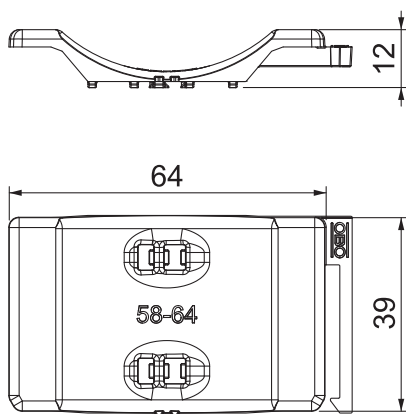

## Kontrwanienska uniwersalna, plastikowa

Nr kat. 1198064

Niezależnie od szyny, uniwersalne zastosowanie poprzez naciśnięcie jednej nogi zacisku. Dzięki компактowemu kształtowi z tyłu można go połączyć w podwójną wannę. Możliwy jest późniejszy montaż bez demontażu zacisku.

### Dane podstawowe

Nr kat.	1198064
Typ	2058UW 64 LGR
Dostępny od	15.05.2019
Wymiar	58-64mm
Kolor	jasnoszary
Numer RAL	7035
Materiał	Polipropylen
Skrót materiału	PP
Najmniejsza jednostka sprzedaży (MOQ)	50 szt.
Waga	0,88 kg/100 szt.

### Dane techniczne

Wymiar B	69,50 mm
Wymiar H	11,80 mm
Wymiar L	40,00 mm
Wersja wanienki/obejmy	Kontrwanienska
Przeznaczony do kabli o średnicy maks.	64,00 mm
Zakres mocowania D	58,00 - 64,00 mm