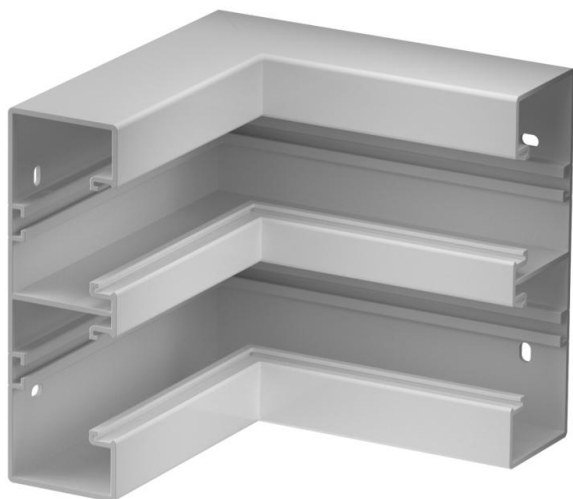

Karta charakterystyki technicznej

Naroże wewnętrzne, do kanału podparapetowego Rapid 45-2 typ GK-53165

Numery katalogowe: 6113432

Naroże wewnętrzne 90° do zmiany kierunków kanałów Rapid 45-2.

PVC polichlorek winylu

Dane podstawow

Numery katalogowe	6113432
Typ	GK-IS53165LGR
Oznaczenie 1	Naroże wewnętrzne
Oznaczenie 2	stałe
Wytwórca	OBO
Wymiar	175x175x165
Kolor	jasnoszary; RAL 7035
Materiał	Polichlorek winylu
Najmniejsza jednostka sprzedaży	1
Jednostka opakowania	Sztuk
Ciężar	54,5 kg
Jednostka wagi	kg/100 szt.

Karta charakterystyki technicznej

Naroże wewnętrzne, do kanału podparapetowego Rapid 45-2 typ GK-53165

Numery katalogowe: 6113432

Wymiary

Długość	175 mm
Szerokość	165 mm
Wysokość	53 mm

Dane techniczne

Ilość pokryw	2
Wykonanie	Podstawa
Kształt	symetryczne
Bezhalogenowy	brak
Klamra mocująca kable	brak
Łącznik kanału EÜK	brak
Rodzaj montażu pokryw	Położenie wewnętrzne
Perforacja montażowa w dnie	tak
Szerokość pokrywy	45 mm
Szerokość pokrywy 2	45 mm
Szerokość pokrywy 3	0 mm
Stopień ochrony	IP 20
Folia ochronna	tak
Odporność kod IK	IK08
Zakres temperatur maks.	60 °C
Zakres temperatur min.	-15 °C
Zakres kąta maks.	90 mm
Zakres kąta min.	90 mm