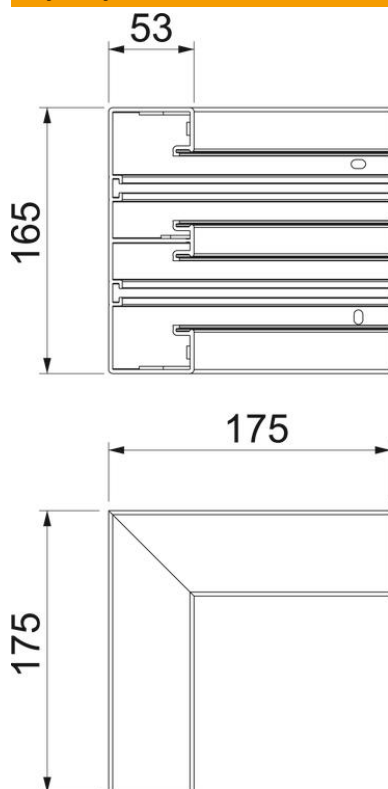

Karta charakterystyki technicznej

Naroże wewnętrzne, do kanału podparapetowego Rapid 45-2 typ GK-53165

Numery katalogowe: 6113432

Naroże wewnętrzne 90° do zmiany kierunków kanałów Rapid 45-2.

PVC polichlorek winylu

Dane podstawow

Numery katalogowe	6113432
Typ	GK-IS53165LGR
Oznaczenie 1	Naroże wewnętrzne
Oznaczenie 2	stałe
Wytwórca	OBO
Wymiar	175x175x165
Kolor	jasnoszary; RAL 7035
Materiał	Polichlorek winylu
Najmniejsza jednostka sprzedaży	1
Jednostka opakowania	Sztuk
Ciężar	54,5 kg
Jednostka wagi	kg/100 szt.

Karta charakterystyki technicznej

Naroże wewnętrzne, do kanału podparapetowego Rapid 45-2 typ GK-53165

Numery katalogowe: 6113432

Wymiary

Długość	175 mm
Szerokość	165 mm
Wysokość	53 mm

Dane techniczne

Ilość pokryw	2
Wykonanie	Podstawa
Kształt	symetryczne
Bezhalogenowy	brak
Klamra mocująca kable	brak
Łącznik kanału EÜK	brak
Rodzaj montażu pokryw	Położenie wewnętrzne
Perforacja montażowa w dnie	tak
Szerokość pokrywy	45 mm
Szerokość pokrywy 2	45 mm
Szerokość pokrywy 3	0 mm
Stopień ochrony	IP 20
Folia ochronna	tak
Odporność kod IK	IK08
Zakres temperatur maks.	60 °C
Zakres temperatur min.	-15 °C
Zakres kąta maks.	90 mm
Zakres kąta min.	90 mm