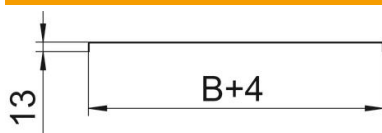

St stal

DD cynkowana metodą Sendzimira /aluminium, double dip

Dane podstawow

Numery katalogowe	6052662
Typ	DRLU 400 DD
Oznaczenie 1	Pokrywa pełna
Oznaczenie 2	do korytek i drabinek kabł.
Wytwórca	OBO
Wymiar	400x3000
Materiał	Stal
Powierzchnia	cynkowana metodą Sendzimira /aluminium, double dip
Norma powierzchni	DIN EN 10346
Najmniejsza jednostka sprzedaży	3
Jednostka opakowania	Metr
Ciężar	334,5 kg
Jednostka wagi	kg/100 m

Karta charakterystyki technicznej

Pokrywa, bez perforacji DD

Numery katalogowe: 6052662

Wymiary

Długość	3 000 mm
Długość	10 ft
Szerokość	400 mm
Szerokość	16 in
Wysokość	13 mm
Grubość blachy	0,04 in
Grubość blachy	1 mm
Wymiar B (mm)	400 mm
Wymiar H	15 mm