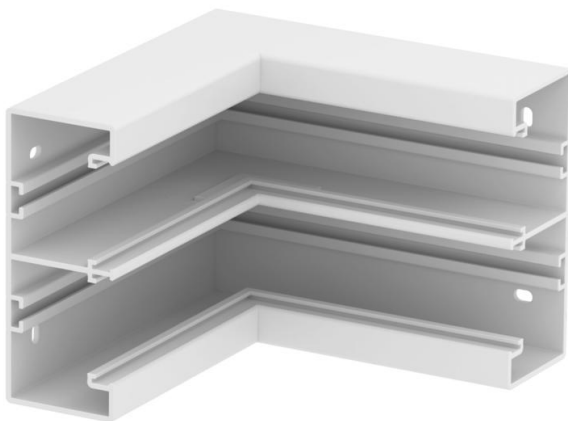

Karta charakterystyki technicznej

Naroże wewnętrzne, do kanału podparapetowego Rapid 45-2 typ GK-53130

Numery katalogowe: 6113240

Naroże wewnętrzne 90° do zmiany kierunków kanałów Rapid 45-2.

PVC polichlorek winylu

Dane podstawow

Numery katalogowe	6113240
Typ	GK-IS53130RW
Oznaczenie 1	Naroże wewnętrzne
Oznaczenie 2	stałe
Wytwórca	OBO
Wymiar	175x175x130
Kolor	czysta biel; RAL 9010
Materiał	Polichlorek winylu
Najmniejsza jednostka sprzedaży	1
Jednostka opakowania	Sztuk
Ciężar	44,4 kg
Jednostka wagi	kg/100 szt.

Karta charakterystyki technicznej

Naroże wewnętrzne, do kanału podparapetowego Rapid 45-2 typ GK-53130

Numer katalogowy: 6113240

Wymiary

Długość	175 mm
Szerokość	130 mm
Wysokość	53 mm

Dane techniczne

Ilość pokryw	2
Wykonanie	Podstawa
Kształt	symetryczne
Bezhalogenowy	brak
Klamra mocująca kable	brak
Łącznik kanału EÜK	brak
Rodzaj montażu pokryw	Położenie wewnętrzne
Perforacja montażowa w dnie	tak
Szerokość pokrywy	45 mm
Szerokość pokrywy 2	45 mm
Szerokość pokrywy 3	0 mm
Stopień ochrony	IP 20
Folia ochronna	tak
Odporność kod IK	IK08
Zakres temperatur maks.	60 °C
Zakres temperatur min.	-15 °C
Zakres kąta maks.	90 mm
Zakres kąta min.	90 mm