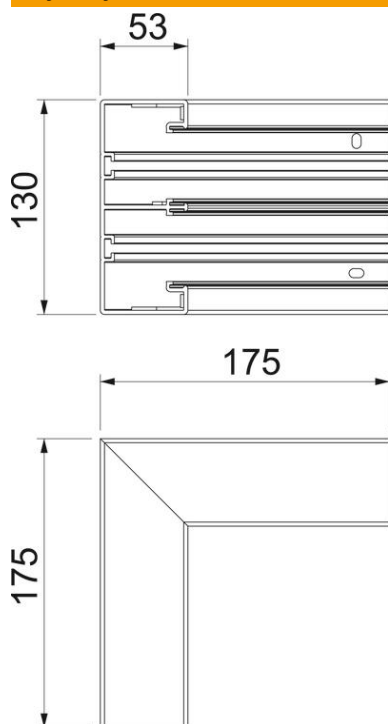

Karta charakterystyki technicznej

Naroże wewnętrzne, do kanału podparapetowego Rapid 45-2 typ GK-53130

Numery katalogowe: 6113240

Naroże wewnętrzne 90° do zmiany kierunków kanałów Rapid 45-2.

PVC polichlorek winylu

Dane podstawow

Numery katalogowe	6113240
Typ	GK-IS53130RW
Oznaczenie 1	Naroże wewnętrzne
Oznaczenie 2	stałe
Wytwórca	OBO
Wymiar	175x175x130
Kolor	czysta biel; RAL 9010
Materiał	Polichlorek winylu
Najmniejsza jednostka sprzedaży	1
Jednostka opakowania	Sztuk
Ciężar	44,4 kg
Jednostka wagi	kg/100 szt.

Karta charakterystyki technicznej

Naroże wewnętrzne, do kanału podparapetowego Rapid 45-2 typ GK-53130

Numer katalogowy: 6113240

Wymiary

Długość	175 mm
Szerokość	130 mm
Wysokość	53 mm

Dane techniczne

Ilość pokryw	2
Wykonanie	Podstawa
Kształt	symetryczne
Bezhalogenowy	brak
Klamra mocująca kable	brak
Łącznik kanału EÜK	brak
Rodzaj montażu pokryw	Położenie wewnętrzne
Perforacja montażowa w dnie	tak
Szerokość pokrywy	45 mm
Szerokość pokrywy 2	45 mm
Szerokość pokrywy 3	0 mm
Stopień ochrony	IP 20
Folia ochronna	tak
Odporność kod IK	IK08
Zakres temperatur maks.	60 °C
Zakres temperatur min.	-15 °C
Zakres kąta maks.	90 mm
Zakres kąta min.	90 mm