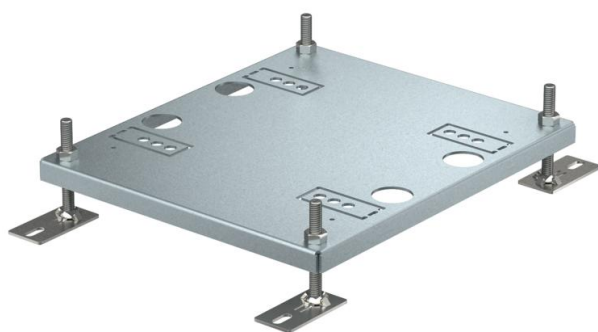

# Karta charakterystyki technicznej

Element podwyższający dla kompletnej kasety zasilającej UDHOME9

Numery katalogowe: 7427444

Element podwyższający dla kompletnej kasety zasilającej UDHOME9.

St

stal

FS

ocynkowane metodą Sendzimira

## Dane podstawow

Numery katalogowe	7427444
Typ	HE60 UDHOME9
Oznaczenie 1	Element podwyższający
Oznaczenie 2	dla UDHome9
Wytwórca	OBO
Wymiar	245x256x15
Materiał	Stal
Powierzchnia	cynkowana metodą Sendzimira
Norma powierzchni	DIN EN 10346
Najmniejsza jednostka sprzedaży	1
Jednostka opakowania	Sztuk
Ciężar	145,7 kg
Jednostka wagi	kg/100 szt.

## Dane techniczne

Typ akcesoriów	inne
Wykonanie	prostokątna
Zakres regulacji maks.	60 mm
Zakres regulacji min.	10 mm
Osprzęt	tak
Część zamienna	brak