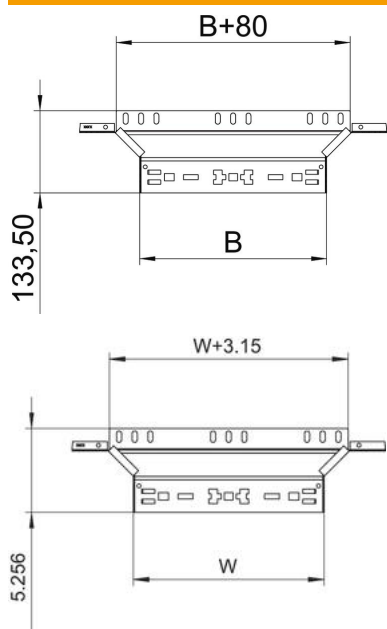

Karta charakterystyki technicznej

Trójnik dostawny Magic 60 FT

Numery katalogowe: 6041254

Trójnik dostawny z systemem szybkozłączy. Do wszystkich koryt kablowych o wysokości boku 60 mm.

St stal

FT = ocynk ogniowo-zanurzeniowy

Dane podstawow

Numery katalogowe	6041254
Typ	RAAM 620 FT
Oznaczenie 1	Trójnik dostawny
Oznaczenie 2	z szybkozłączy
Wytwórca	OBO
Wymiar	60x200
Materiał	Stal
Powierzchnia	cynkowana metodą zanurzeniową
Norma powierzchni	DIN EN ISO 1461
Najmniejsza jednostka sprzedaży	1
Jednostka opakowania	Sztuk
Ciężar	54,2 kg
Jednostka wagi	kg/100 szt.

Karta charakterystyki technicznej

Trójnik dostawny Magic 60 FT

Numery katalogowe: 6041254

Wymiary

Szerokość	200 mm
Szerokość	8 in
Wysokość	60 mm
Wysokość	2 in
Grubość blachy	1,25 mm
Wymiar B	200 mm

Dane techniczne

Wygięcie (ką)	90°
Wersja połączenia	zintegrowany łącznik
Podtrzymanie funkcji	tak
Grubość materiału, dna	1,25 mm
Rysunek otworów NATO	brak
Zmiana kierunku	poziomy
Stal nierdzewna, wytrawiana	brak
Wykonanie szerokorozpiętościowe	brak
Rodzaj złącza kablowego systemu nośnego	Zamocowanie zatrzaskowe