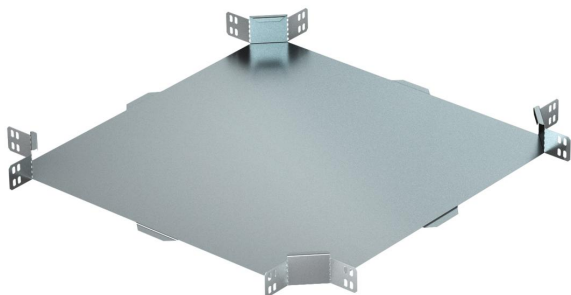

Karta charakterystyki technicznej

Czwórnik 60 FS

Numery katalogowe: 6043656

Czwórnik, poziomy, do wszystkich typów koryt o wys. boku 60 mm.
Kształtka dostarczana jest w formie nieskręconej. Wszystkie podejścia o tej samej szerokości. Zawiera potrzebne materiały montażowe.

St stal

FS ocynkowane metodą Sendzimira

Dane podstawow

Numery katalogowe	6043656
Typ	RK 630 FS RU
Oznaczenie 1	Czwórnik
Oznaczenie 2	poziomy + łącznik kątowy
Wytwórca	OBO
Wymiar	60x300
Materiał	Stal
Powierzchnia	cynkowana metodą Sendzimira
Norma powierzchni	DIN EN 10346
Najmniejsza jednostka sprzedaży	1
Jednostka opakowania	Sztuk
Ciężar	105 kg
Jednostka wagi	kg/100 szt.

Karta charakterystyki technicznej

Czwórnik 60 FS

Numery katalogowe: 6043656

Wymiary

Szerokość	300 mm
Wysokość	60 mm
Grubość blachy	0,7 mm
Wymiar B	300 mm

Dane techniczne

Podtrzymanie funkcji	brak
Rysunek otworów NATO	brak
Stal nierdzewna, wytrawiana	brak
Wykonanie szerokorozpiętościowe	brak
Rodzaj złącza kablowego systemu nośnego	przykręcane