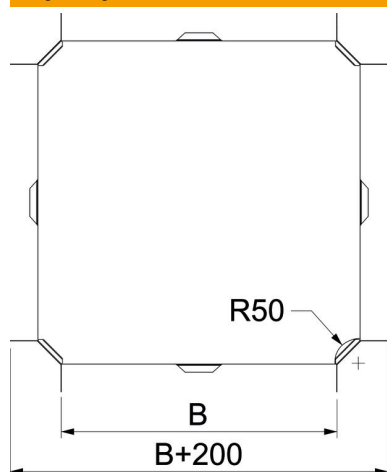

Karta charakterystyki technicznej

Czwórnik 60 FS

Numery katalogowe: 6043656

Czwórnik, poziomy, do wszystkich typów koryt o wys. boku 60 mm.
Kształtka dostarczana jest w formie nieskręconej. Wszystkie podejścia o tej samej szerokości. Zawiera potrzebne materiały montażowe.

St stal

FS ocynkowane metodą Sendzimira

Dane podstawow

Numery katalogowe	6043656
Typ	RK 630 FS RU
Oznaczenie 1	Czwórnik
Oznaczenie 2	poziomy + łącznik kątowy
Wytwórca	OBO
Wymiar	60x300
Materiał	Stal
Powierzchnia	cynkowana metodą Sendzimira
Norma powierzchni	DIN EN 10346
Najmniejsza jednostka sprzedaży	1
Jednostka opakowania	Sztuk
Ciężar	105 kg
Jednostka wagi	kg/100 szt.

Karta charakterystyki technicznej

Czwórnik 60 FS

Numery katalogowe: 6043656

Wymiary

Szerokość	300 mm
Wysokość	60 mm
Grubość blachy	0,7 mm
Wymiar B	300 mm

Dane techniczne

Podtrzymanie funkcji	brak
Rysunek otworów NATO	brak
Stal nierdzewna, wytrawiana	brak
Wykonanie szerokorozpiętościowe	brak
Rodzaj złącza kablowego systemu nośnego	przykręcane