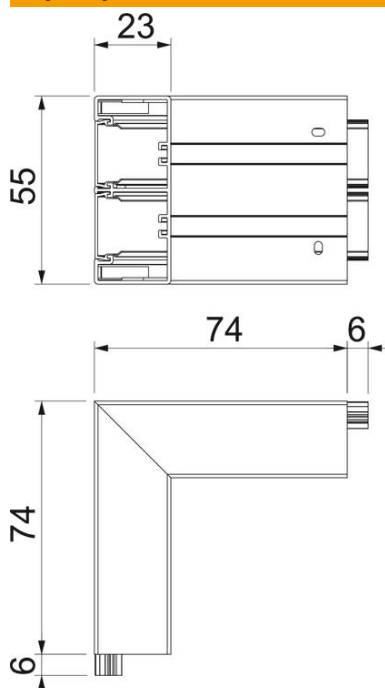

## Dane podstawow

Numery katalogowe	6113222
Typ	GK-AS53130LGR
Oznaczenie 1	Naroże zewnętrzne
Oznaczenie 2	stałe
Wytwórca	OBO
Wymiar	190x190x130
Kolor	jasnoszary; RAL 7035
Materiał	Polichlorek winylu
Najmniejsza jednostka sprzedaży	1
Jednostka opakowania	Sztuk
Ciężar	56,2 kg
Jednostka wagi	kg/100 szt.

# Karta charakterystyki technicznej

Naroże zewnętrzne, do kanału podparapetowego Rapid 45-2 typ GK-53130

Numery katalogowe: 6113222

## Wymiary

Długość	74 mm
Szerokość	130 mm
Wysokość	53 mm

## Dane techniczne

Ilość pokryw	2
Wykonanie	Podstawa i pokrywa
dla szerokości kanału	130 mm
do wysokości kanału	53 mm
Bezhalogenowy	brak
Klamra mocująca kable	brak
Łącznik kanału EÜK	brak
Rodzaj montażu pokryw	Położenie wewnętrzne
Perforacja montażowa w dnie	tak
Szerokość pokrywy	45 mm
Szerokość pokrywy 2	45 mm
Szerokość pokrywy 3	0 mm
Stopień ochrony	IP 20
Folia ochronna	tak
Odporność kod IK	IK08
Symetryczne	tak
Zakres temperatur maks.	60 °C
Zakres temperatur min.	-15 °C
Zakres kąta maks.	90 mm
Zakres kąta min.	90 mm