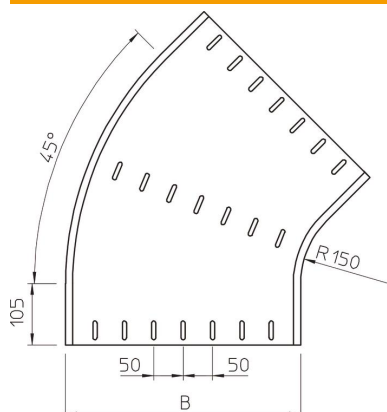

Karta charakterystyki technicznej

Łuk 45° 60 FS

Numery katalogowe: 7000405

Łuk 45°, poziomy, do wszystkich typów koryt kablowych o wys. boku 60 mm.
Materiał mocujący należy zamawiać osobno.

St stal

FS ocynkowane metodą Sendzimira

Dane podstawow

Numery katalogowe	7000405
Typ	RB 45 650 FS
Oznaczenie 1	Łuk 45°
Oznaczenie 2	poziomy, kształt okrągły
Wytwórca	OBO
Wymiar	60x500
Materiał	Stal
Powierzchnia	cynkowana metodą Sendzimira
Norma powierzchni	DIN EN 10346
Najmniejsza jednostka sprzedaży	1
Jednostka opakowania	Sztuk
Ciężar	385,9 kg
Jednostka wagi	kg/100 szt.

Wymiary

Szerokość	500 mm
Szerokość	20 in
Wysokość	60 mm
Wysokość	2 in
Grubość blachy	1,25 mm
Wymiar B	500 mm
Wymiar R	150 mm

Karta charakterystyki technicznej

Łuk 45° 60 FS

Numery katalogowe: 7000405

Dane techniczne

Wygięcie (ką)	45°
Wersja połączenia	bez łącznika
Podtrzymanie funkcji	brak
Perforacja montażowa w dnie	brak
Rysunek otworów NATO	brak
Zmiana kierunku	poziomy
Stal nierdzewna, wytrawiana	brak
Perforacja boczna	brak
Wykonanie szerokorozpiętościowe	brak
Rodzaj złącza kablowego systemu nośnego	przykręcane