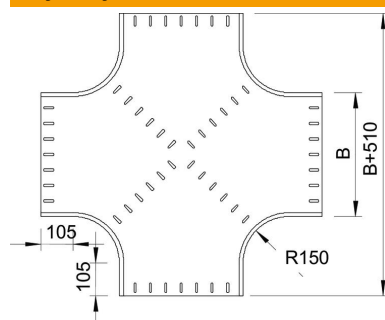

Karta charakterystyki technicznej

Czwórnik 60 FT

Numery katalogowe: 7113609

Czwórnik, poziomy, do wszystkich typów koryt o wys. boku 60 mm.
Kształtka w wersji okrągłej. Promień wewnętrzny kształtki łączeniowej wynosi 150 mm. Wszystkie podejścia o tej samej szerokości.
Materiały montażowe należy zamawiać osobno.

St stal

FT = ocynk ogniowo-zanurzeniowy

Dane podstawow

Numery katalogowe	7113609
Typ	RK 660 FT
Oznaczenie 1	Czwórnik
Oznaczenie 2	poziomy, kształt okrągły
Wytwórca	OBO
Wymiar	60x600
Materiał	Stal
Powierzchnia	cynkowana metodą zanurzeniową
Norma powierzchni	DIN EN ISO 1461
Najmniejsza jednostka sprzedaży	1
Jednostka opakowania	Sztuk
Ciężar	1370 kg
Jednostka wagi	kg/100 szt.

Karta charakterystyki technicznej

Czwórnik 60 FT

Numery katalogowe: 7113609

Wymiary

Szerokość	600 mm
Szerokość	24 in
Wysokość	60 mm
Wysokość	2 in
Wymiar B	600 mm
Wymiar R	150 mm

Dane techniczne

Wygięcie (ką)	90°
Podtrzymanie funkcji	brak
Grubość materiału, dna	1,5 mm
Zmiana kierunku	poziomy
Stal nierdzewna, wytrawiana	brak
Wykonanie szerokorzpiętościowe	brak
Rodzaj złącza kablowego systemu nośnego	przykręcane