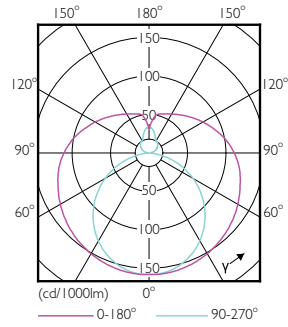

Light Distribution Diagram