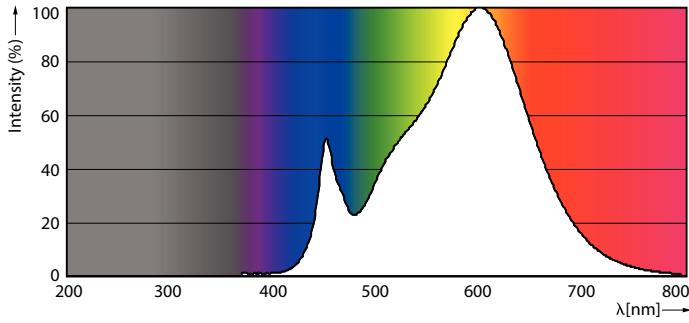

Światłówka CorePro LED Universal T8

Dane fotometryczne

Spectral Power Distribution Colour - CorePro LEDtube UN 1500mm HO 23W830 T8