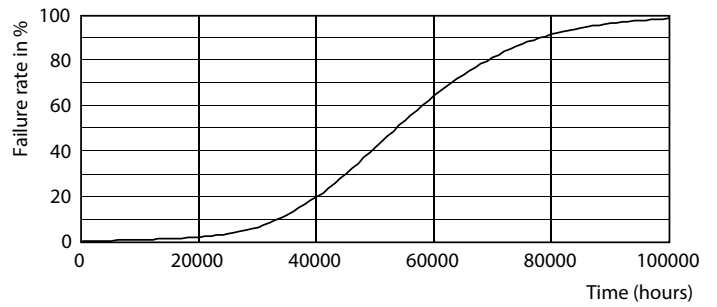

Life Expectancy Diagram - CorePro LEDtube UN 1500mm HO 23W830 T8