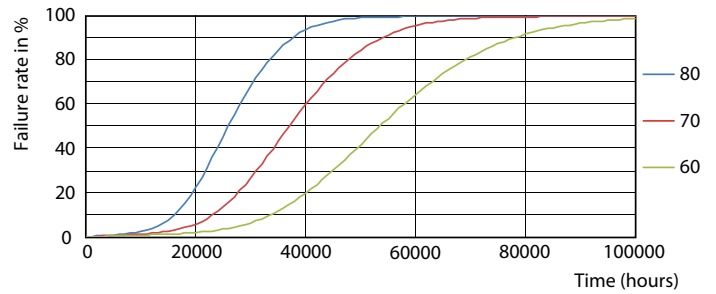

Światłówka CorePro LED Universal T8

Okres eksploatacji

Life Expectancy Diagram - CorePro LEDtube UN 1500mm HO 23W830 T8

Life Expectancy Diagram - CorePro LEDtube UN 1500mm HO 23W830 T8