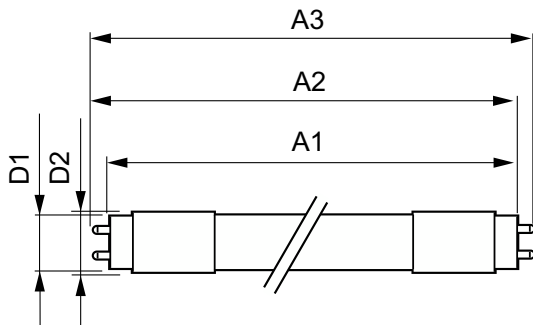

Materiał żarówki	Szyba
Kształt bańki	T8
Certyfikaty i zastosowania	
Klasa Efektywności Energetycznej	F
Energooszczędny produkt	Tak
Oznaczenia Certyfikatów	Zgodność z normą RoHS TUV Znak CE Certyfikat KEMA Keur
Zużycie energii elektrycznej w kWh/1000 h	23 kWh
Numer Rejestracyjny EPREL	1315790

Dane techniczne produktu

Nazwa produktu na zamówieniu	CorePro LEDtube UN 1500mm HO 23W830 T8
Pełna nazwa produktu	CorePro LEDtube UN 1500mm HO 23W830 T8
Full EOC	871869680172700
Kod zamówienia	80172700
Materiał Nr (12NC)	929001869502
Numerator - Quantity Per Pack	1
EAN/UPC – Produkt/opakowanie	8718696801727
Numerator - Packs per outer box	10
EAN/UPC – Opakowanie	8718696801734

Rysunki techniczne

Product	D1	D2	A1	A2	A3
CorePro LEDtube UN 1500mm HO 23W830 T8	27,9 mm	28 mm	1500 mm	1505,9 mm	1514,2 mm