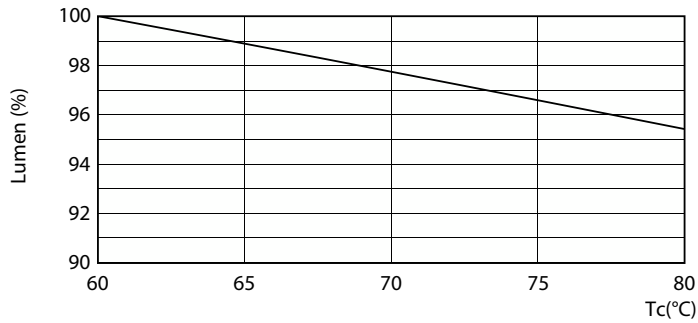

Okres eksploatacji

Lumen Maintenance Diagram - CorePro LEDtube UN 1500mm HO 23W830 T8