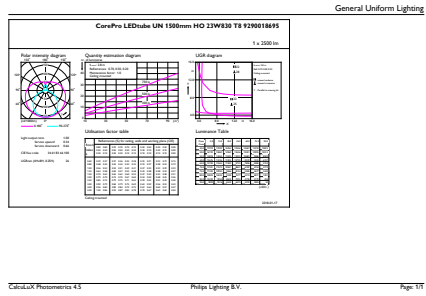

Rysunki techniczne

Product	D1	D2	A1	A2	A3
CorePro LEDtube UN 1500mm HO 23W830 T8	27,9 mm	28 mm	1500 mm	1505,9 mm	1514,2 mm

Światłówka CorePro LED Universal T8

Dane fotometryczne

Spectral Power Distribution Colour - CorePro LEDtube UN 1500mm HO 23W830 T8