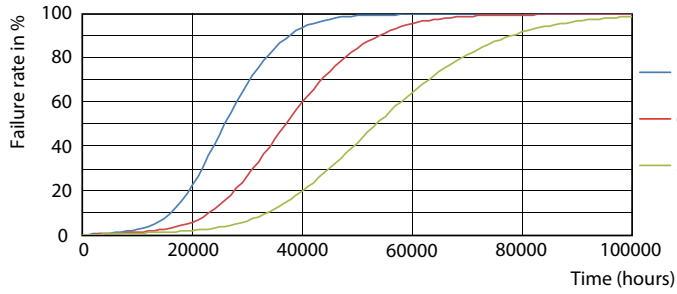

Światłówka CorePro LED Universal T8

Okres eksploatacji

Life Expectancy Diagram - CorePro LEDtube UN 600mm HO 8W840 T8