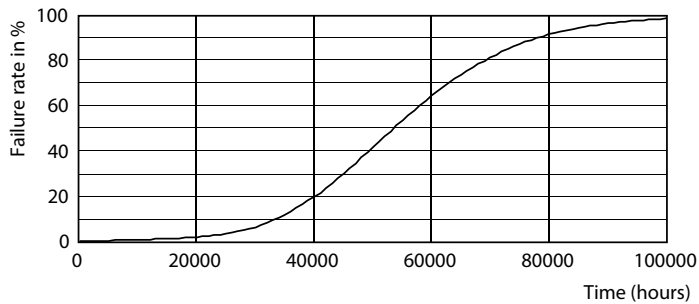

Okres eksploatacji

Life Expectancy Diagram - CorePro LEDtube UN 600mm HO 8W840 T8