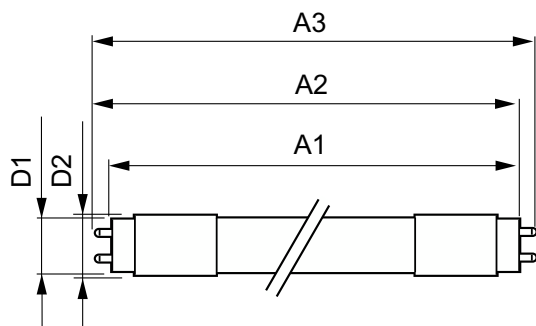

Świelówka CorePro LED Universal T8

Czas rozświetlania do osiągnięcia 60% maksymalnego strumienia światła	0.5 s
Współczynnik mocy (ułamek)	0.9
Napięcie (Nom)	220-240 V
LED alternative to fluorescent lamp power	18 W
Prąd rozruchowy w sieci	4.4
Maks. lampa nr. na MCB B typ 10A - Sieć	176
Maks. lampa nr. na MCB B typ 10A – statecznik EM bez komp. Czapska.	242
Maks. lampa nr. na MCB B typ 10A – statecznik EM z komp. Czapska.	20
Maks. lampa nr. na MCB B typ 16A - Sieć	281
Maks. lampa nr. na MCB B typ 16A – statecznik EM bez komp. Czapska.	388
Maks. lampa nr. na MCB B typ 16A – statecznik EM z komp. Czapska.	35
Kompatybilność balastu	Uniwersalne
Temperatura	
Zakres temperatur otoczenia	Od -20°C do 45°C
Maksymalna temperatura obudowy (Nom)	45 °C
Układy sterowania i ściemnianie	
Z możliwością przyciemniania	Nie
Mechanika i korpus	
Wykończenie żarówki	Matowy

Rysunki techniczne

Materiał żarówki	Szyba
Kształt bańki	T8
Certyfikaty i zastosowania	
Klasa Efektywności Energetycznej	E
Energooszczędny produkt	Tak
Oznaczenia Certyfikatów	Zgodność z normą RoHS TUV Znak CE Certyfikat KEMA Keur
Zużycie energii elektrycznej w kWh/1000 h	8 kWh
Numer Rejestracyjny EPREL	1315794

Dane techniczne produktu

Nazwa produktu na zamówieniu	CorePro LEDtube UN 600mm HO 8W840 T8
Pełna nazwa produktu	CorePro LEDtube UN 600mm HO 8W840 T8
Full EOC	871869978279500
Kod zamówienia	78279500
Materiał Nr (12NC)	929002419902
Numerator - Quantity Per Pack	1
EAN/UPC – Produkt/opakowanie	8718699782795
Numerator - Packs per outer box	10
EAN/UPC – Opakowanie	8718699782801

Product	D1	D2	A1	A2	A3
CorePro LEDtube UN 600mm HO 8W840 T8	25,7 mm	28 mm	588,6 mm	595,7 mm	602,8 mm