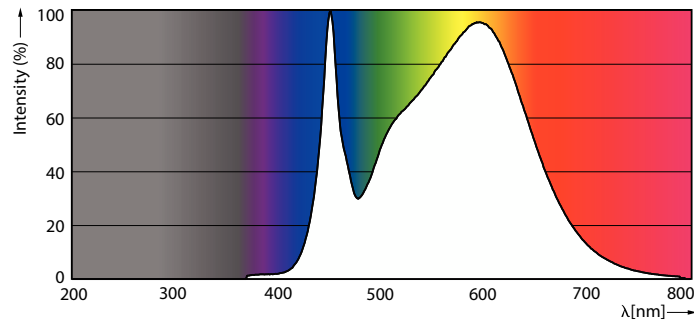

Dane produktu

Informacje ogólne		Skuteczność świetlna (znamionowa) (Nom)	
Podstawa-nasadka	G13 [Medium Bi-Pin Fluorescent]		112 lm/W
Nominalny okres eksploatacji	50 000 h	Jednorodność barw	<6
Cykl Przelączania	50 000	Wskaźnik oddawania barw (CRI)	80
Lighting Technology	LED	LLMF At End Of Nominal Lifetime (Nom)	70 %
Wartość referencyjna pomiaru strumienia	Sphere	Wartość migotania (PstLM)	1
Znak CE	Tak	Wartość efektu stroboskopowego (SVM)	0,9
Zgodność z normą UE RoHS	Tak	Photobiological safety according to EN 62471	RG0
Dane techniczne oświetlenia		Eksploatacja i połączenie elektryczne	
Kod barwy	840 [CCT of 4000K]	Częstotliwość linii	50 to 60 Hz
Kąt rozsytu światła (Nom)	240 °	Częstotliwość wejściowa	50 do 60 Hz
Strumień Świetlny	900 lm	Zużycie energii	8 W
Oznaczenie koloru	Chłodny biały (CW)	Lamp Current (Nom)	40 mA
Skorelowana Temperatura Barwowa (Nom)	4000 K	Czas uruchomienia (Nom)	0,5 s

Product	D1	D2	A1	A2	A3
CorePro LEDtube UN 600mm HO 8W840 T8	25,7 mm	28 mm	588,6 mm	595,7 mm	602,8 mm

Światłówka CorePro LED Universal T8

Dane fotometryczne

Light Distribution Diagram

General uniform lighting - CorePro LEDtube UN 600mm HO 8W840 T8