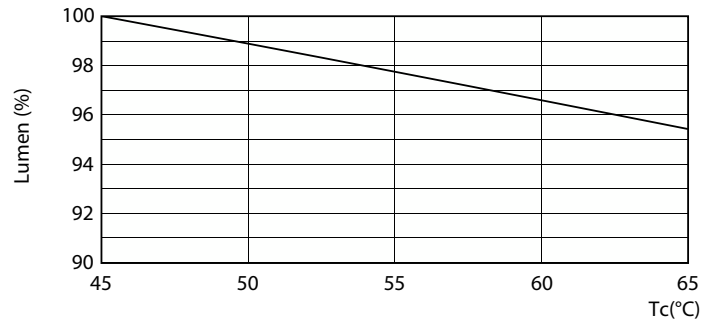

Lumen Maintenance Diagram - CorePro LEDtube UN 600mm HO 8W840 T8