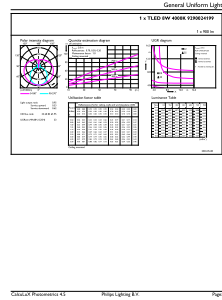

Dane produktu

Informacje ogólne		Skuteczność świetlna (znamionowa) (Nom)	
Podstawa-nasadka	G13 [Medium Bi-Pin Fluorescent]		112 lm/W
Nominalny okres eksploatacji	50 000 h	Jednorodność barw	<6
Cykl Przelączania	50 000	Wskaźnik oddawania barw (CRI)	80
Lighting Technology	LED	LLMF At End Of Nominal Lifetime (Nom)	70 %
Wartość referencyjna pomiaru strumienia	Sphere	Wartość migotania (PstLM)	1
Znak CE	Tak	Wartość efektu stroboskopowego (SVM)	0,9
Zgodność z normą UE RoHS	Tak	Photobiological safety according to EN 62471	RG0
Dane techniczne oświetlenia		Eksploatacja i połączenie elektryczne	
Kod barwy	840 [CCT of 4000K]	Częstotliwość linii	50 to 60 Hz
Kąt rozsytu światła (Nom)	240 °	Częstotliwość wejściowa	50 do 60 Hz
Strumień Świetlny	900 lm	Zużycie energii	8 W
Oznaczenie koloru	Chłodny biały (CW)	Lamp Current (Nom)	40 mA
Skorelowana Temperatura Barwowa (Nom)	4000 K	Czas uruchomienia (Nom)	0,5 s

Product	D1	D2	A1	A2	A3
CorePro LEDtube UN 600mm HO 8W840 T8	25,7 mm	28 mm	588,6 mm	595,7 mm	602,8 mm

Światłówka CorePro LED Universal T8

Dane fotometryczne

Light Distribution Diagram

General uniform lighting - CorePro LEDtube UN 600mm HO 8W840 T8