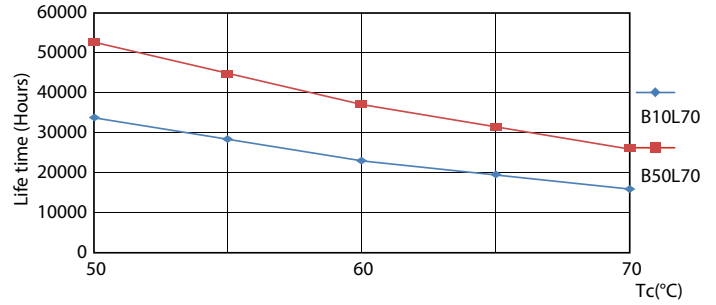

Światłówka CorePro LED Universal T8

Okres eksploatacji

Life Expectancy Diagram - CorePro LEDtube UN 600mm HO 8W840 T8