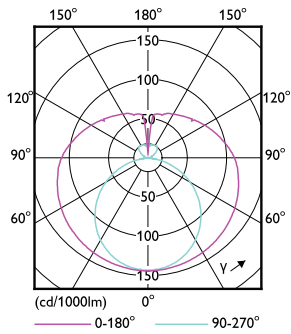

Dane produktu

Informacje ogólne		Skuteczność świetlna (znamionowa) (Nom)	
Podstawa-nasadka	G13 [Medium Bi-Pin Fluorescent]		112 lm/W
Nominalny okres eksploatacji	50 000 h	Jednorodność barw	<6
Cykl Przelączania	50 000	Wskaźnik oddawania barw (CRI)	80
Lighting Technology	LED	LLMF At End Of Nominal Lifetime (Nom)	70 %
Wartość referencyjna pomiaru strumienia	Sphere	Wartość migotania (PstLM)	1
Znak CE	Tak	Wartość efektu stroboskopowego (SVM)	0,9
Zgodność z normą UE RoHS	Tak	Photobiological safety according to EN 62471	RG0
Dane techniczne oświetlenia		Eksploatacja i połączenie elektryczne	
Kod barwy	840 [CCT of 4000K]	Częstotliwość linii	50 to 60 Hz
Kąt rozsytu światła (Nom)	240 °	Częstotliwość wejściowa	50 do 60 Hz
Strumień Świetlny	900 lm	Zużycie energii	8 W
Oznaczenie koloru	Chłodny biały (CW)	Lamp Current (Nom)	40 mA
Skorelowana Temperatura Barwowa (Nom)	4000 K	Czas uruchomienia (Nom)	0,5 s

Rysunki techniczne

Materiał żarówki	Szyba
Kształt bańki	T8
Certyfikaty i zastosowania	
Klasa Efektywności Energetycznej	E
Energooszczędny produkt	Tak
Oznaczenia Certyfikatów	Zgodność z normą RoHS TUV Znak CE Certyfikat KEMA Keur
Zużycie energii elektrycznej w kWh/1000 h	8 kWh
Numer Rejestracyjny EPREL	1315794

Product	D1	D2	A1	A2	A3
CorePro LEDtube UN 600mm HO 8W840 T8	25,7 mm	28 mm	588,6 mm	595,7 mm	602,8 mm

Światłówka CorePro LED Universal T8

Dane fotometryczne

Light Distribution Diagram

General uniform lighting - CorePro LEDtube UN 600mm HO 8W840 T8