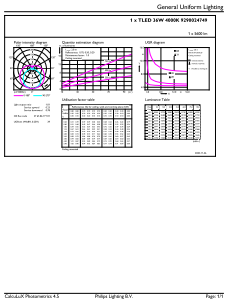

MASTER LEDtube, sieć zasilająca T5

Dane fotometryczne

General uniform lighting - MAS LEDtube 1500mm UO 36W 840 T5