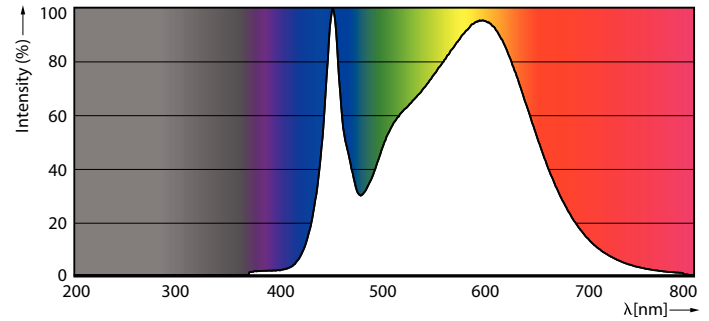

MASTER LEDtube, sieć zasilająca T5

Dane fotometryczne

Spectral Power Distribution Colour - MAS LEDtube 1500mm UO 36W 840 T5