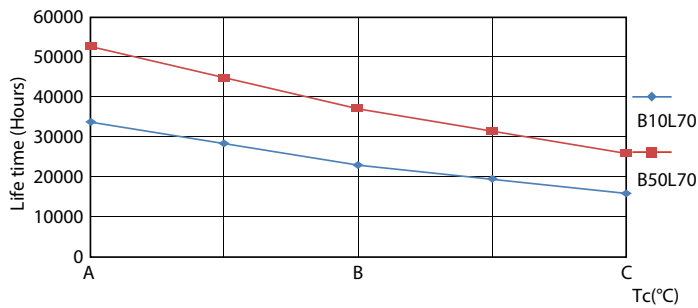

Life Expectancy Diagram - MAS LEDtube 1500mm UO 36W 840 T5