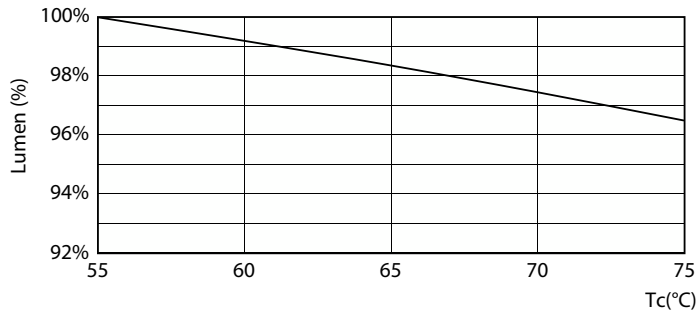

MASTER LEDtube, sieć zasilająca T5

Okres eksploatacji

Lumen Maintenance Diagram - MAS LEDtube 1500mm UO 36W 840 T5

Lumen Maintenance Diagram - MAS LEDtube 1500mm UO 36W 840 T5