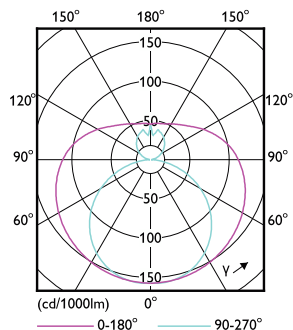

Dane fotometryczne

Spectral Power Distribution Colour - CorePro LEDtube 600mm 8W 830 T8

Light Distribution Diagram - CorePro LEDtube 600mm 8W 830 T8

CorePro LEDtube EM/Mains

Dane fotometryczne

General uniform lighting - CorePro LEDtube 600mm 8W 830 T8