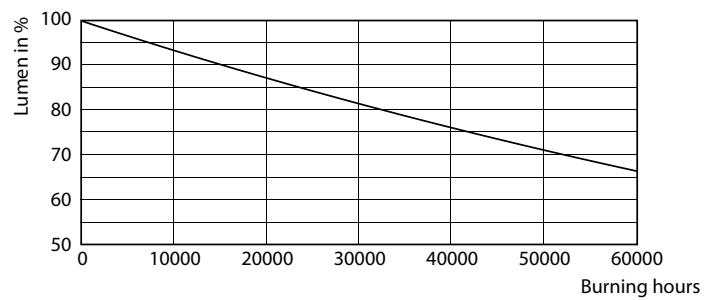

Life Expectancy Diagram - CorePro LEDtube 600mm 8W 830 T8