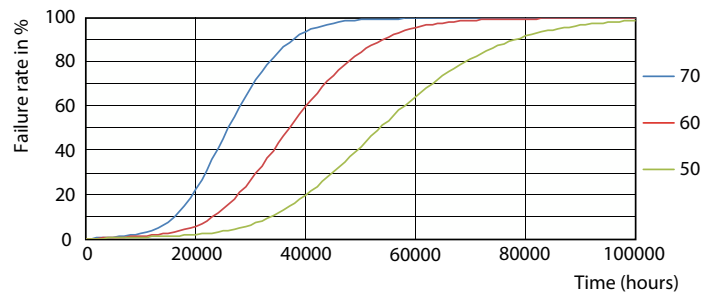

CorePro LEDtube EM/Mains

Dane fotometryczne

General uniform lighting - CorePro LEDtube 600mm 8W 830 T8

Okres eksploatacji

Life Expectancy Diagram - CorePro LEDtube 600mm 8W 830 T8