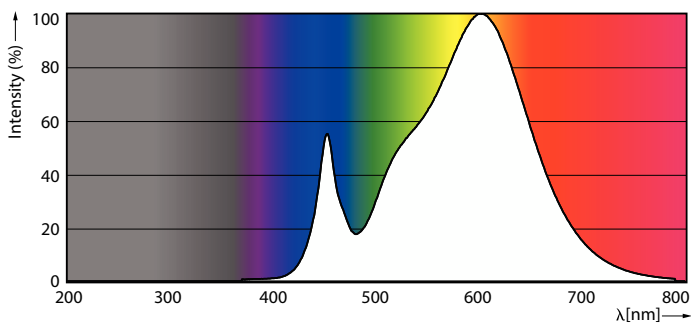

Dane fotometryczne

Spectral Power Distribution Colour - CorePro LEDtube 600mm 8W 830 T8