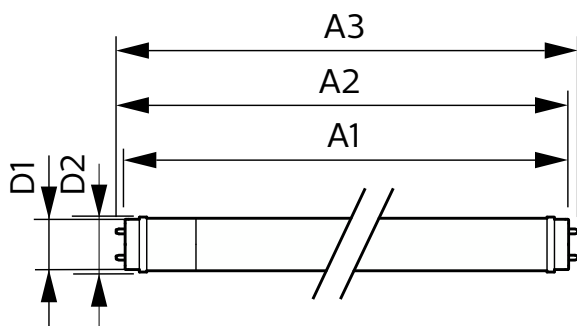

CorePro LEDtube EM/Mains

Układy sterowania i ściemnianie

Z możliwością przyciemniania Nie

Mechanika i korpus

Wykończenie żarówki Matowy

Materiał żarówki Szyba

Kształt bańki T8

Certyfikaty i zastosowania

Klasa Efektywności Energetycznej F

Energooszczędny produkt Tak

Oznaczenia Certyfikatów Zgodność z normą RoHS Znak CE
Certyfikat KEMA Keur

Zużycie energii elektrycznej w kWh/1000 h 8 kWh

Numer Rejestracyjny EPREL 1384735

Dane techniczne produktu

Nazwa produktu na zamówieniu CorePro LEDtube 600mm 8W 830 T8

Pełna nazwa produktu CorePro LEDtube 600mm 8W 830 T8

Full EOC 871951448638600

Kod zamówienia 48638600

Materiał Nr (12NC) 929003577132

Numerator - Quantity Per Pack 1

EAN/UPC – Produkt/opakowanie 8719514486386

Numerator - Packs per outer box 20

EAN/UPC – Opakowanie 8719514486393

Rysunki techniczne

Product	D1	D2	A1	A2	A3
CorePro LEDtube 600mm 8W 830 T8	25,7 mm	28 mm	588,5 mm	595,5 mm	602,5 mm