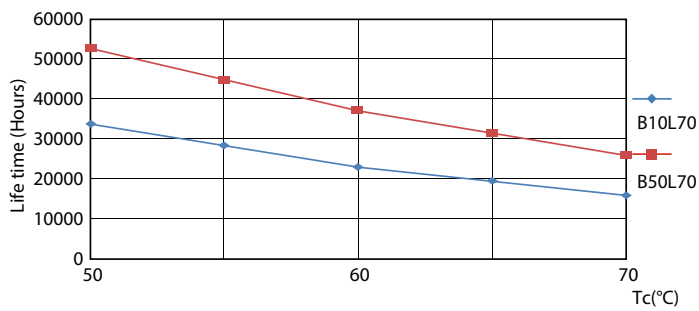

Life Expectancy Diagram - CorePro LEDtube 600mm 8W 830 T8

Life Expectancy Diagram - CorePro LEDtube 600mm 8W 830 T8