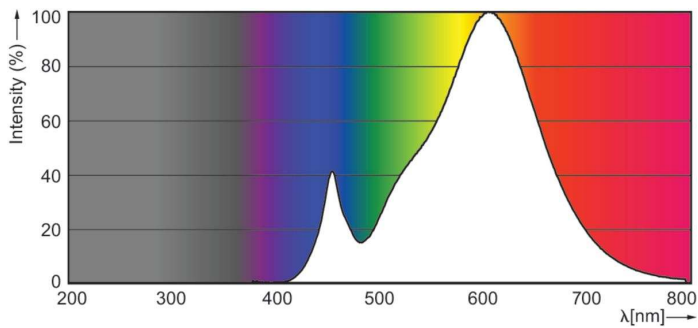

Dane fotometryczne

Spectral Power Distribution Colour - LED classic 40W P45 E14 WW FR ND RFSRT4