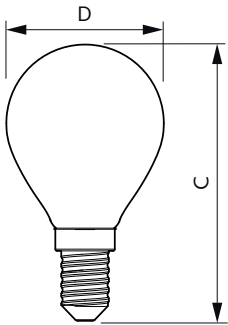

## Rysunki techniczne

Product	D	C
LED classic 40W P45 E14 WW FR ND RFSRT4	45 mm	80 mm