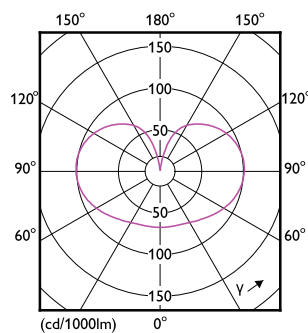

Dane fotometryczne

Light Distribution Diagram - LED classic 120W A67 E27 CW FR NDRF1SRT4