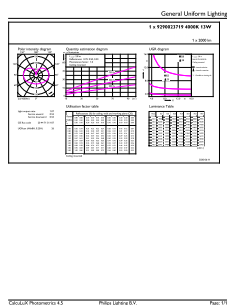

Dane fotometryczne

General uniform lighting - LED classic 120W A67 E27 CW FR NDRF1SRT4