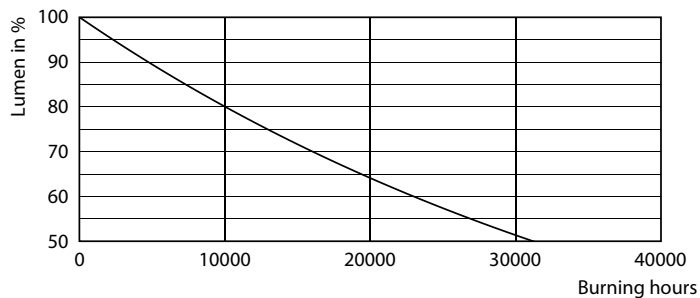

Żarówki LED z klasycznym żarnikiem

Dane fotometryczne

Spectral Power Distribution Colour - LED classic 120W A67 E27 CW FR
NDRF1SRT4

Okres eksploatacji

Life Expectancy Diagram - LED classic 120W A67 E27 CW FR NDRF1SRT4