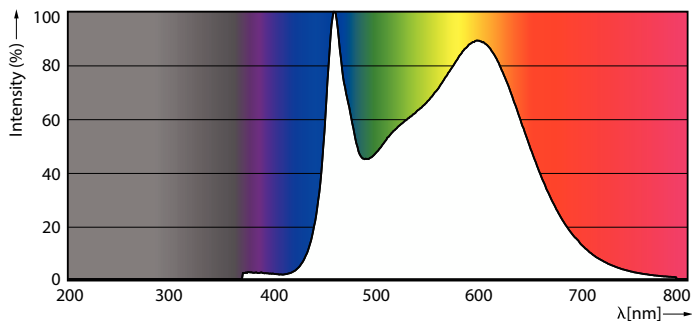

Dane techniczne oświetlenia	
Kod Barwy	840 [CCT of 4000K]
Kod barwy	840 [CCT of 4000K]
Strumień Świetlny	2 000 lm
Oznaczenie koloru	Chłodny biały (CW)
Skorelowana Temperatura Barwowa (Nom)	4000 K
Skuteczność świetlna (znamionowa) (Nom)	153,00 lm/W
Jednorodność barw	<6
Wskaźnik oddawania barw (CRI)	80
LLMF At End Of Nominal Lifetime (Nom)	70 %

Rysunki techniczne

Product	D	C
LED classic 120W A67 E27 CW FR NDRF1SRT4	70 mm	121 mm

Dane fotometryczne

General uniform lighting - LED classic 120W A67 E27 CW FR NDRF1SRT4

Light Distribution Diagram - LED classic 120W A67 E27 CW FR NDRF1SRT4

Żarówki LED z klasycznym żarnikiem

Dane fotometryczne

Spectral Power Distribution Colour - LED classic 120W A67 E27 CW FR
NDRF1SRT4

Okres eksploatacji

Life Expectancy Diagram - LED classic 120W A67 E27 CW FR NDRF1SRT4