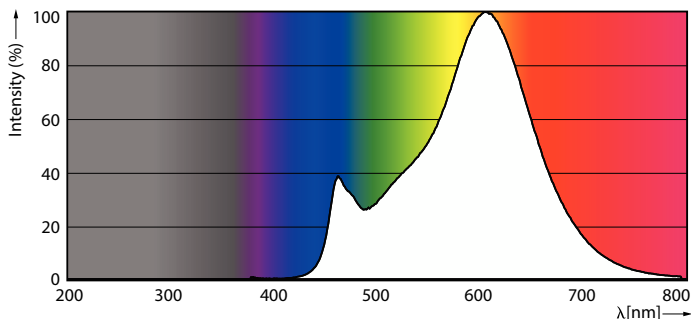

General uniform lighting - LED classic 120W A67 E27 WW FR NDRFSRT4

Spectral Power Distribution Colour - LED classic 120W A67 E27 WW FR NDRFSRT4