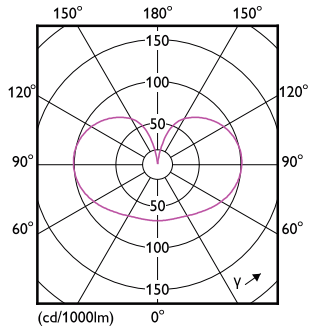

Rysunki techniczne

Product	D	C
LED classic 120W A67 E27 WW FR NDRFSRT4	70 mm	121 mm

Dane fotometryczne

General uniform lighting - LED classic 120W A67 E27 WW FR NDRFSRT4

Spectral Power Distribution Colour - LED classic 120W A67 E27 WW FR NDRFSRT4

Żarówki LED z klasycznym żarnikiem

Dane fotometryczne

Light Distribution Diagram - LED classic 120W A67 E27 WW FR NDRFSRT4

Okres eksploatacji

Life Expectancy Diagram - LED classic 120W A67 E27 WW FR NDRFSRT4