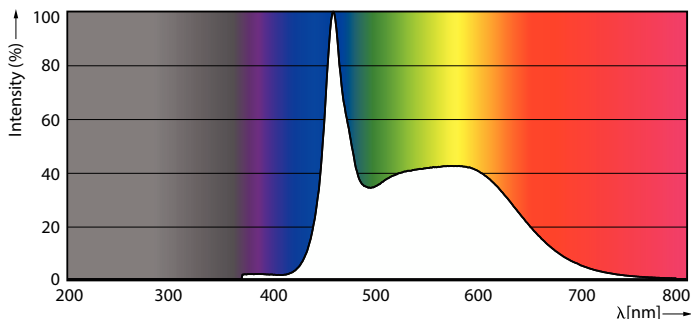

General uniform lighting - LED classic 120W A67 E27 CDL FR ND 1SRT4

Spectral Power Distribution Colour - LED classic 120W A67 E27 CDL FR ND 1SRT4