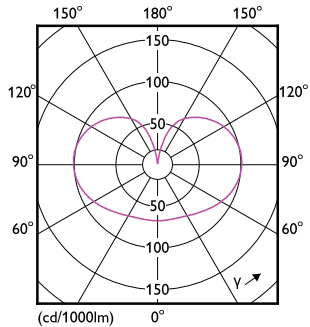

Rysunki techniczne

Product	D	C
LED classic 120W A67 E27 CDL FR ND 1SRT4	70 mm	121 mm

Dane fotometryczne

General uniform lighting - LED classic 120W A67 E27 CDL FR ND 1SRT4

Spectral Power Distribution Colour - LED classic 120W A67 E27 CDL FR ND 1SRT4

Żarówki LED z klasycznym żarnikiem

Dane fotometryczne

Light Distribution Diagram - LED classic 120W A67 E27 CDL FR ND 1SRT4

Okres eksploatacji

Life Expectancy Diagram - LED classic 120W A67 E27 CDL FR ND 1SRT4