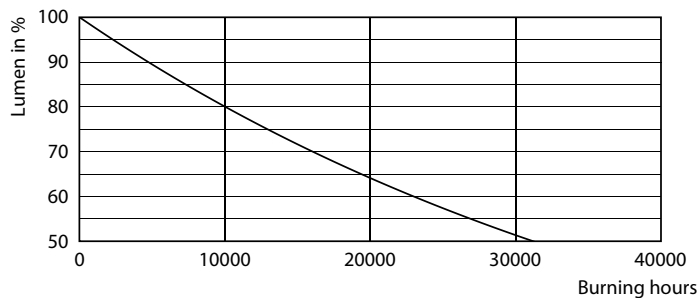

Dane techniczne oświetlenia

Kod Barwy	818 [CCT of 1800K]
Kod barwy	818 [CCT of 1800K]
Kąt rozsyłu światła (Nom)	330 °
Strumień Świetlny	250 lm
Oznaczenie koloru	1800
Skorelowana Temperatura Barwowa (Nom)	1800 K
Skuteczność świetlna (znamionowa) (Nom)	62 lm/W
Jednorodność barw	<6
Wskaźnik oddawania barw (CRI)	80
LLMF At End Of Nominal Lifetime (Nom)	70 %
Wartość migotania (PstLM)	1

Żarówki LED z klasycznym żarnikiem

Dane fotometryczne

Spectral Power Distribution Colour - LED classic 25W G93 E27 GOLD SP D SRT4

Okres eksploatacji

Life Expectancy Diagram - LED classic 25W G93 E27 GOLD SP D SRT4