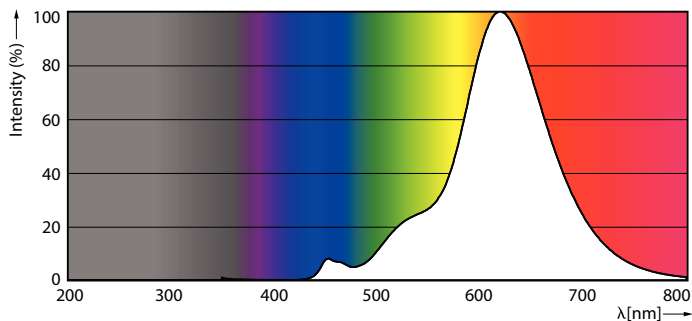

Dane techniczne oświetlenia

Kod Barwy	818 [CCT of 1800K]
Kod barwy	818 [CCT of 1800K]
Kąt rozsyłu światła (Nom)	330 °
Strumień Świetlny	250 lm
Oznaczenie koloru	1800
Skorelowana Temperatura Barwowa (Nom)	1800 K
Skuteczność świetlna (znamionowa) (Nom)	62 lm/W
Jednorodność barw	<6
Wskaźnik oddawania barw (CRI)	80
LLMF At End Of Nominal Lifetime (Nom)	70 %
Wartość migotania (PstLM)	1

Rysunki techniczne

Product	D	C
LED classic 25W G93 E27 GOLD SP D SRT4	96 mm	143 mm

Dane fotometryczne

Light Distribution Diagram - LED classic 25W G93 E27 GOLD SP D SRT4

General uniform lighting - LED classic 25W G93 E27 GOLD SP D SRT4

Żarówki LED z klasycznym żarnikiem

Dane fotometryczne

Spectral Power Distribution Colour - LED classic 25W G93 E27 GOLD SP D SRT4

Okres eksploatacji

Life Expectancy Diagram - LED classic 25W G93 E27 GOLD SP D SRT4