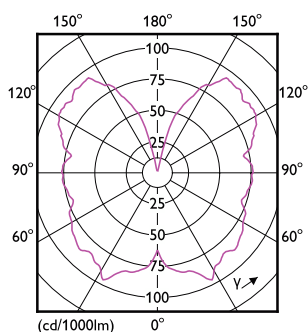

Dane techniczne oświetlenia

Kod Barwy	818 [CCT of 1800K]
Kod barwy	818 [CCT of 1800K]
Kąt rozsyłu światła (Nom)	330 °
Strumień Świetlny	250 lm
Oznaczenie koloru	1800
Skorelowana Temperatura Barwowa (Nom)	1800 K
Skuteczność świetlna (znamionowa) (Nom)	62 lm/W
Jednorodność barw	<6
Wskaźnik oddawania barw (CRI)	80
LLMF At End Of Nominal Lifetime (Nom)	70 %
Wartość migotania (PstLM)	1

Rysunki techniczne

Product	D	C
LED classic 25W G93 E27 GOLD SP D SRT4	96 mm	143 mm

Dane fotometryczne

Light Distribution Diagram - LED classic 25W G93 E27 GOLD SP D SRT4

General uniform lighting - LED classic 25W G93 E27 GOLD SP D SRT4