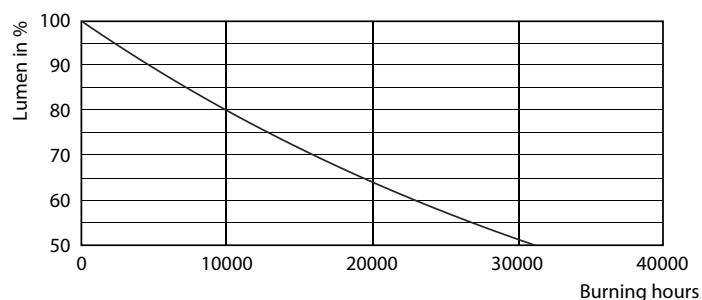

Szklane żarówki LED CorePro

Dane fotometryczne

Light Distribution Diagram - CorePro LEDBulbND 7-60W E27 ST64 827CL G

Okres eksploatacji

Life Expectancy Diagram - CorePro LEDBulbND 7-60W E27 ST64 827CL G

Lumen Maintenance Diagram - CorePro LEDBulbND 7-60W E27 ST64 827CL G