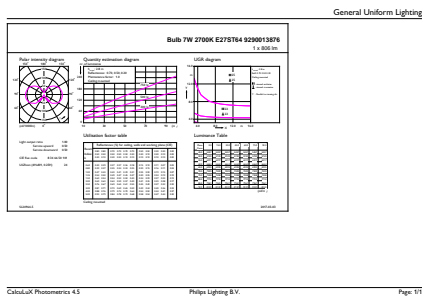

Rysunki techniczne

Product	D	C
CorePro LEDBulbND 7-60W E27 ST64 827CL G	64 mm	140 mm

Dane fotometryczne

General uniform lighting - CorePro LEDBulbND 7-60W E27 ST64 827CL G

Spectral Power Distribution Colour - CorePro LEDBulbND 7-60W E27 ST64 827CL G