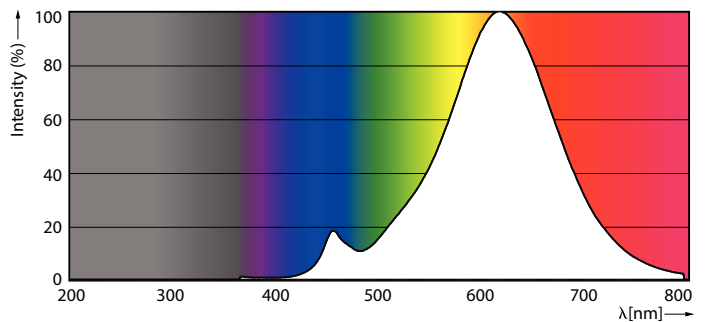

Dane fotometryczne

General uniform lighting - CorePro LEDBulbND 7-60W E27 ST64 827CL G

Spectral Power Distribution Colour - CorePro LEDBulbND 7-60W E27 ST64 827CL G