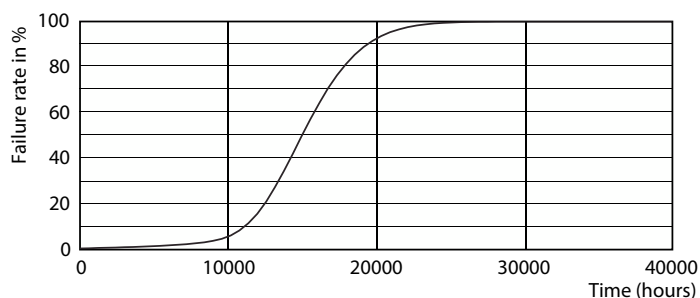

Okres eksploatacji

Life Expectancy Diagram - CorePro LEDBulbND 7-60W E27 ST64 827CL G