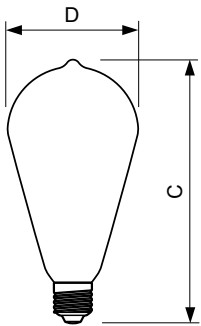

Rysunki techniczne

Product	D	C
CorePro LEDBulbND 7-60W E27 ST64 827CL G	64 mm	140 mm

Dane fotometryczne

General uniform lighting - CorePro LEDBulbND 7-60W E27 ST64 827CL G

Spectral Power Distribution Colour - CorePro LEDBulbND 7-60W E27 ST64 827CL G